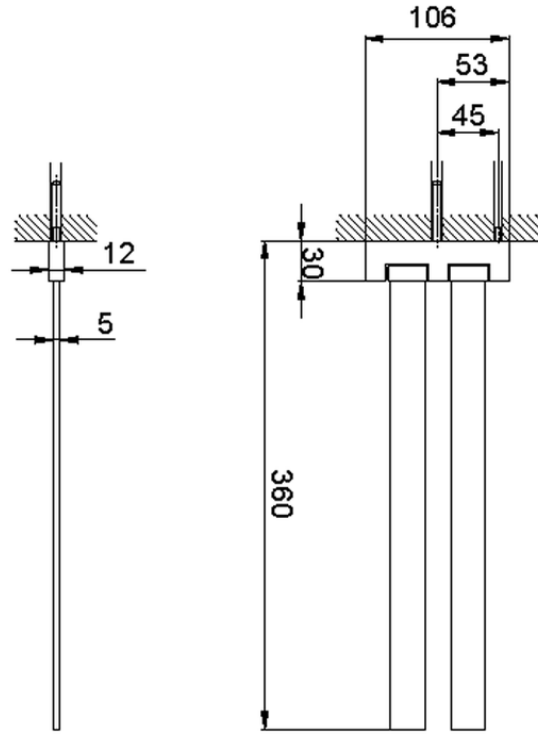

Toallero doble ACCESORIOS BAÑO_SQ090210

SQ090210

<https://es.huberitalia.com/toallero-doble-accesorios-bano-sq090210>

2026-04-30