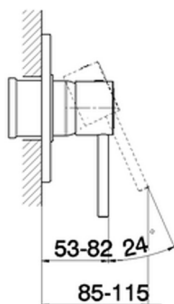

Parte externa monomando ducha empotrada TRATTO EVO_TV003000

MODELO **TV003000**

Parte externa monomando ducha empotrada, sin parte empotrada, para art. ZB002300

ACABADOS DISPONIBLES

CARACTERÍSTICAS

Instalación	Empotrado
Empotrado 1	ZB005300

Parte empotrada monomando ducha EMPOTRADO_ZB005300

MODELO **ZB005300**

Parte empotrada monomando ducha, ducha empotrada 1/2", sin parte externa

ACABADOS DISPONIBLES

04 04 Sin Acabado

CARACTERÍSTICAS

Instalación	Empotrado
Recambio Cartucho	ZZ94035000
Cartucho Monomando 35 mm	
Empotrado	1

Piastra/Plate/Plaque/Platte/Placa
 2-3mm: XX 27-47 YY 54-74
 10mm: XX 16-40 YY 43-68

2024-12-22