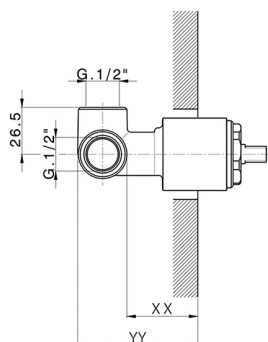

Parte externa monomando ducha empotrada TRATTO EVO_TV003000

MODELO **TV003000**

Parte externa monomando ducha empotrada, sin parte empotrada, para art. ZB002300

ACABADOS DISPONIBLES

CARACTERÍSTICAS

Instalación	Empotrado
Empotrado 1	ZB005300

Parte empotrada monomando ducha EMPOTRADO_ZB005300

MODELO **ZB005300**

Parte empotrada monomando ducha, ducha empotrada 1/2", sin parte externa

ACABADOS DISPONIBLES

04 04 Sin Acabado

CARACTERÍSTICAS

Instalación	Empotrado
Recambio Cartucho	ZZ94035000
Cartucho Monomando 35 mm	
Empotrado	1

Piastra/Plate/Plaque/Platte/Placa
 2-3mm: XX 27-47 YY 54-74
 10mm: XX 16-40 YY 43-68

2024-12-22