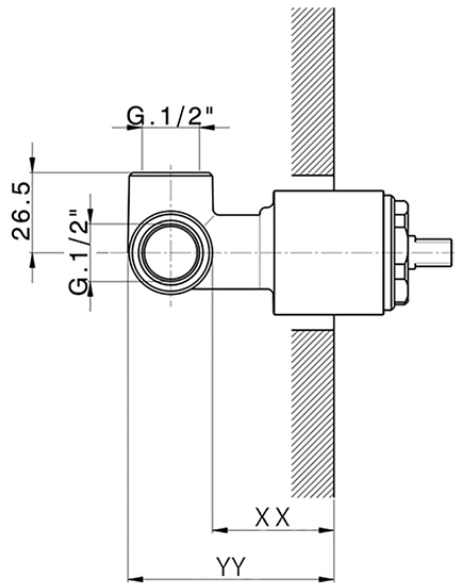

## Parte esterna monomando ducha empotrada TRATTO EVO\_TV003000

TV003000

<https://es.huberitalia.com/parte-externa-monomando-ducha-empotrada-tratto-evo-tv003000>

Piastra/Plate/Plaque/Platte/Placa

2-3mm: XX 27-47 YY 54-74

10mm: XX 16-40 YY 43-68

ZB005300

<https://es.huberitalia.com/parte-empotrada-monomando-ducha-empotrado-zb005300>

2024-12-22