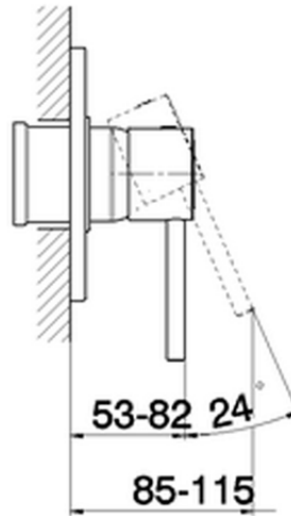

## Parte esterna monomando ducha empotrada TRATTO EVO\_TV003000

TV003000

<https://es.huberitalia.com/parte-externa-monomando-ducha-empotrada-tratto-evo-tv003000>

Piastra/Plate/Plaque/Platte/Placa

2-3mm: XX 27-47 YY 54-74

10mm: XX 16-40 YY 43-68

ZB005300

<https://es.huberitalia.com/parte-empotrada-monomando-ducha-empotrado-zb005300>

2024-12-22