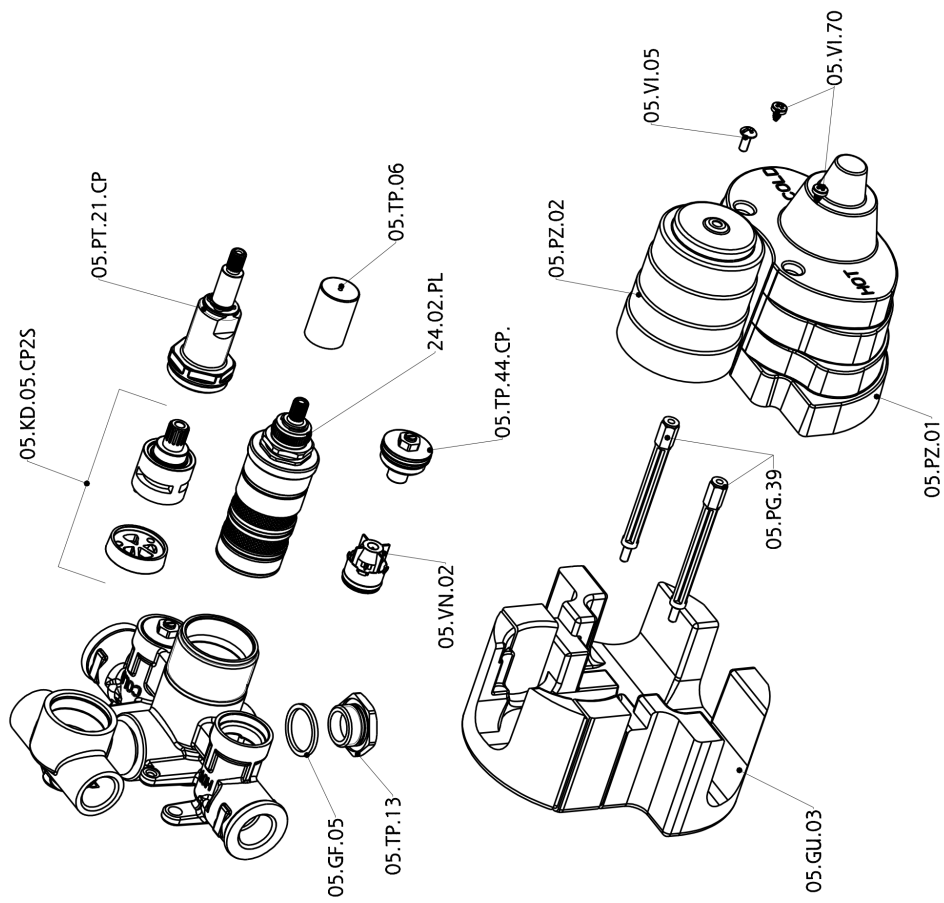

Parte esterna termostático ducha emp. 2 salidas SOFT_SF018100

SF018100

<https://es.huberitalia.com/parte-externa-termostatico-ducha-emp-2-salidas-soft-sf018100>

Parte empotrada termostático ducha 2 salidas EMPOTRADO_ZB018101

ZB018101

<https://es.huberitalia.com/parte-empotrada-termostatico-ducha-2-salidas-empotrado-zb018101>

2026-06-30