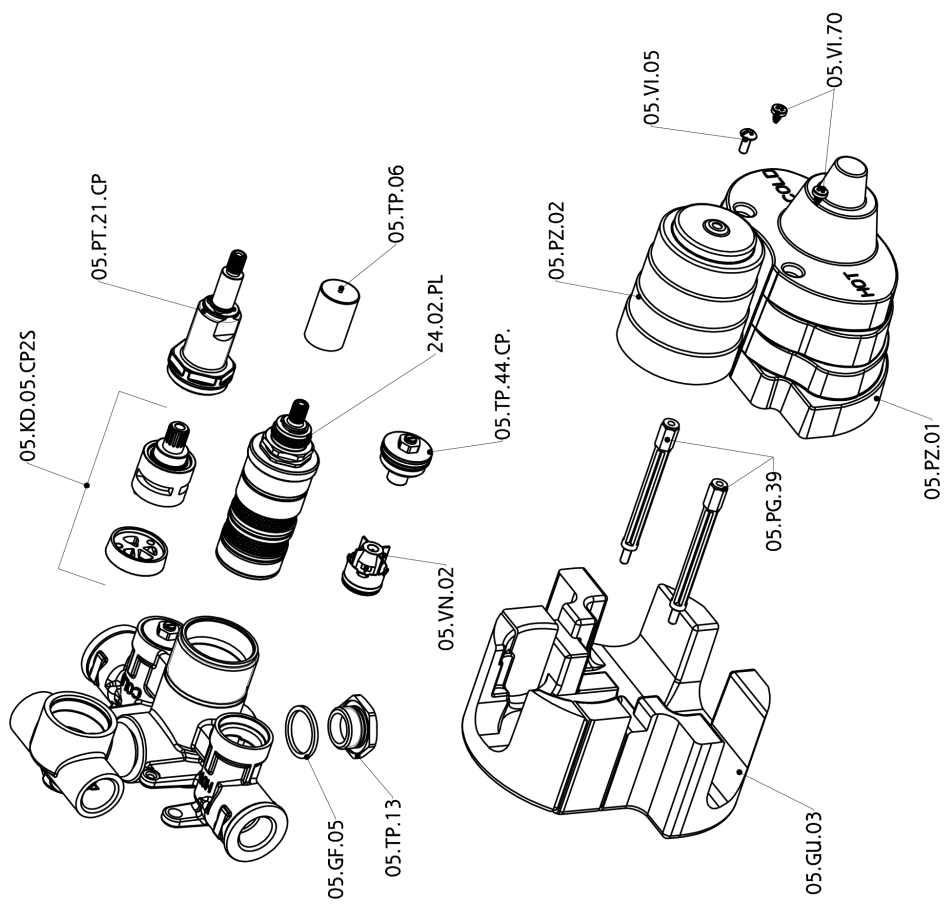

Parte esterna termostático ducha emp. 2 salidas SOFT_SF018100

SF018100

<https://es.huberitalia.com/parte-externa-termostatico-ducha-emp-2-salidas-soft-sf018100>

Parte empotrada termostático ducha 2 salidas EMPOTRADO_ZB018101

ZB018101

<https://es.huberitalia.com/parte-empotrada-termostatico-ducha-2-salidas-empotrado-zb018101>

2026-06-30