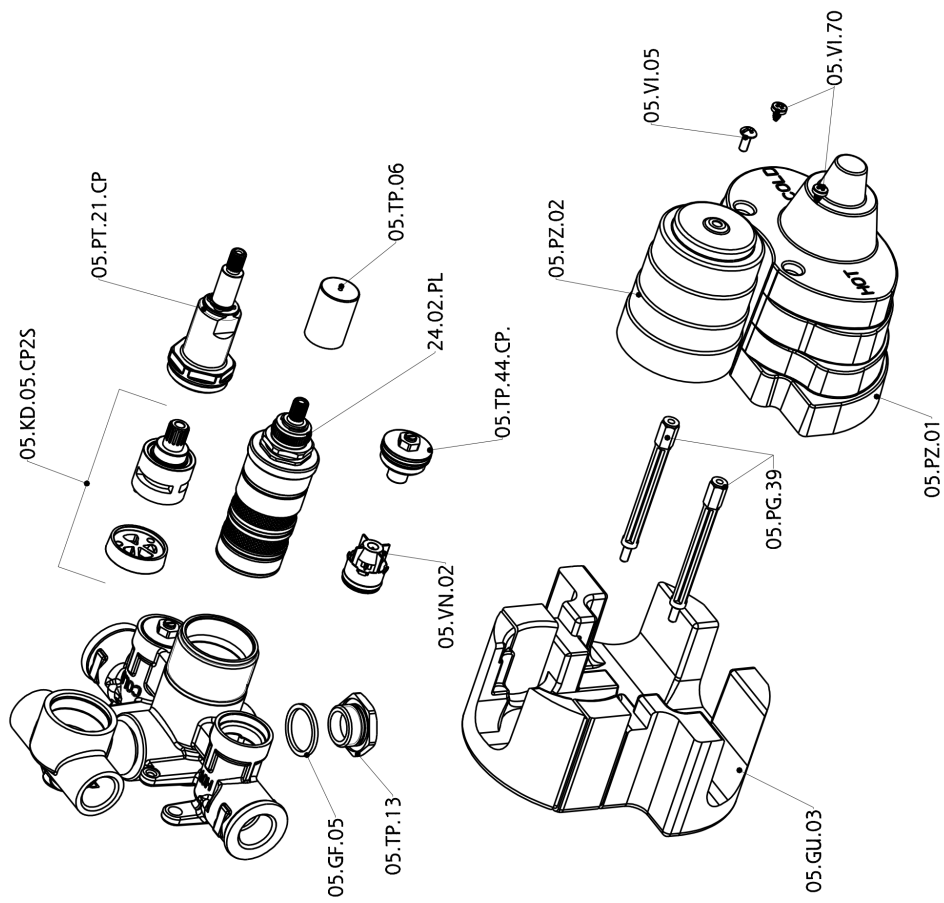

Parte esterna termostático ducha emp. 2 salidas SOFT_SF018100

SF018100

<https://es.huberitalia.com/parte-externa-termostatico-ducha-emp-2-salidas-soft-sf018100>

Parte empotrada termostático ducha 2 salidas EMPOTRADO_ZB018101

ZB018101

<https://es.huberitalia.com/parte-empotrada-termostatico-ducha-2-salidas-empotrado-zb018101>

2026-04-29