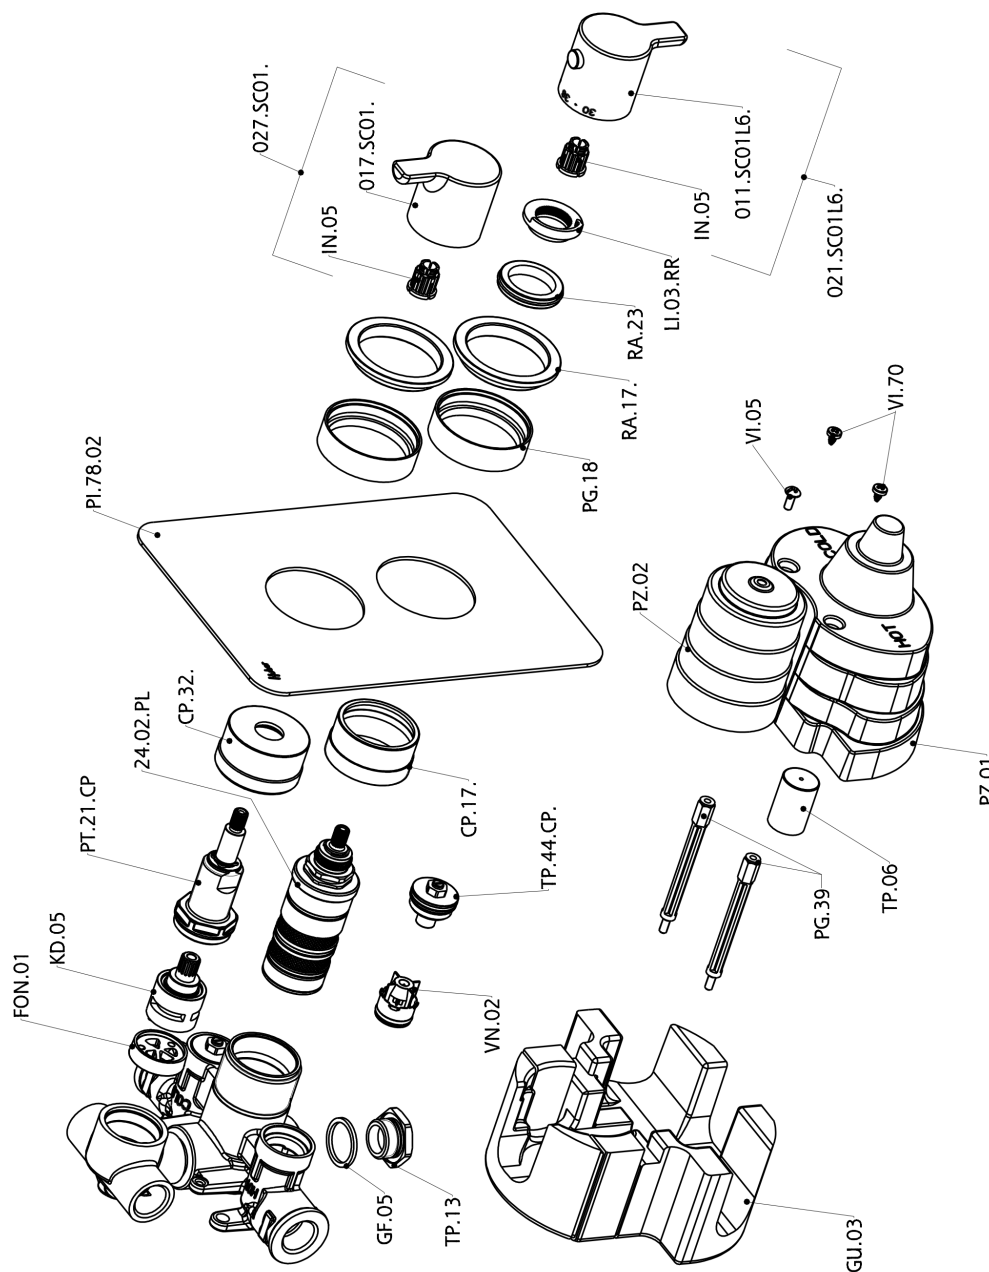

Parte esterna termostático ducha emp. 2 salidas SOFT_SF018100

SF018100

<https://es.huberitalia.com/parte-externa-termostatico-ducha-emp-2-salidas-soft-sf018100>

Parte empotrada termostático ducha 2 salidas EMPOTRADO_ZB018101

ZB018101

<https://es.huberitalia.com/parte-empotrada-termostatico-ducha-2-salidas-empotrado-zb018101>

2026-04-29