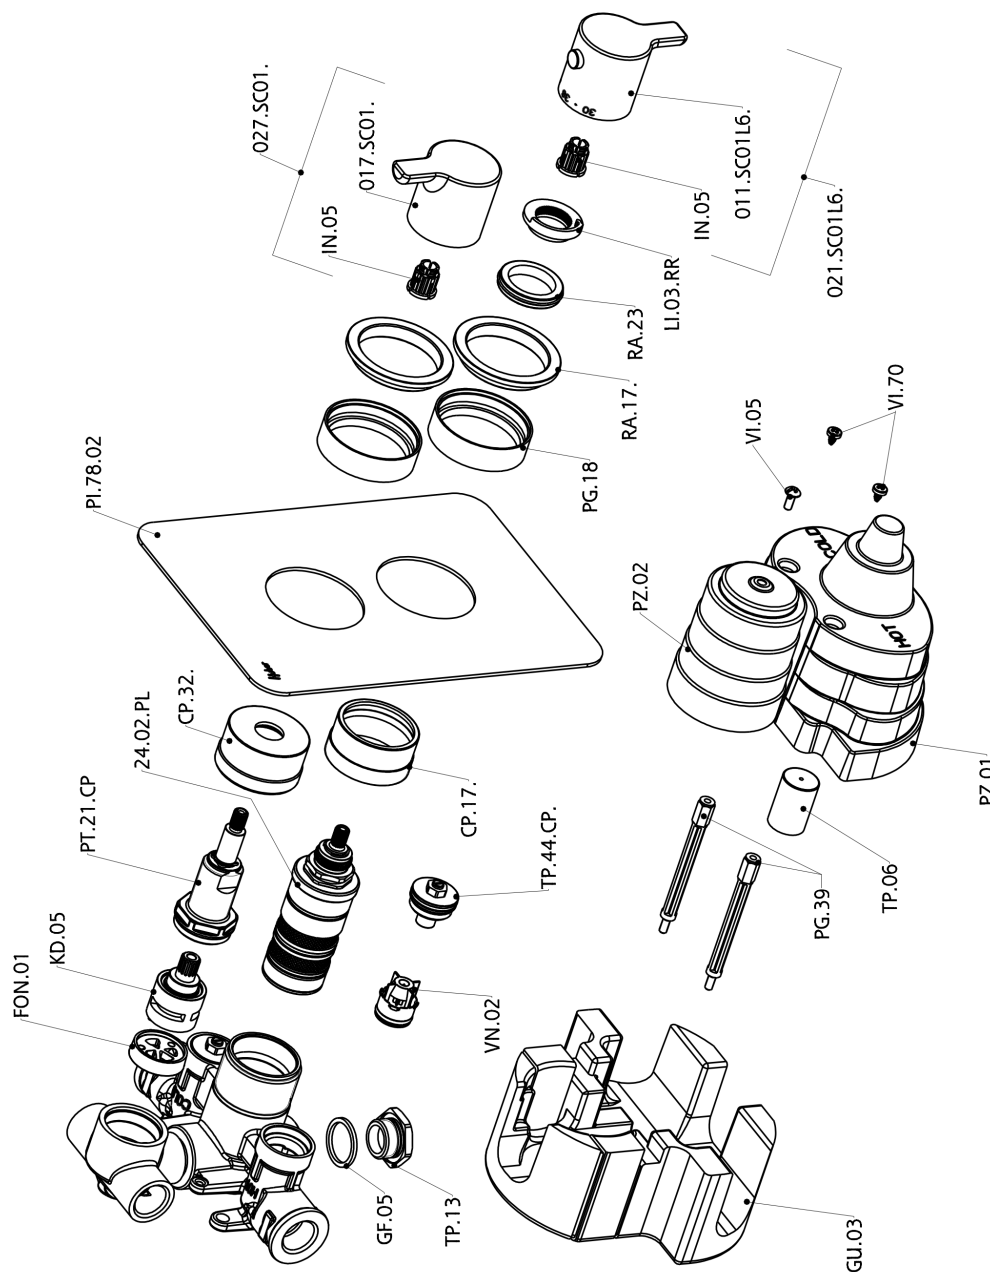

Parte esterna termostático ducha emp. 2 salidas SOFT_SF018100

SF018100

<https://es.huberitalia.com/parte-externa-termostatico-ducha-emp-2-salidas-soft-sf018100>

Parte empotrada termostático ducha 2 salidas EMPOTRADO_ZB018101

ZB018101

<https://es.huberitalia.com/parte-empotrada-termostatico-ducha-2-salidas-empotrado-zb018101>

2026-06-30