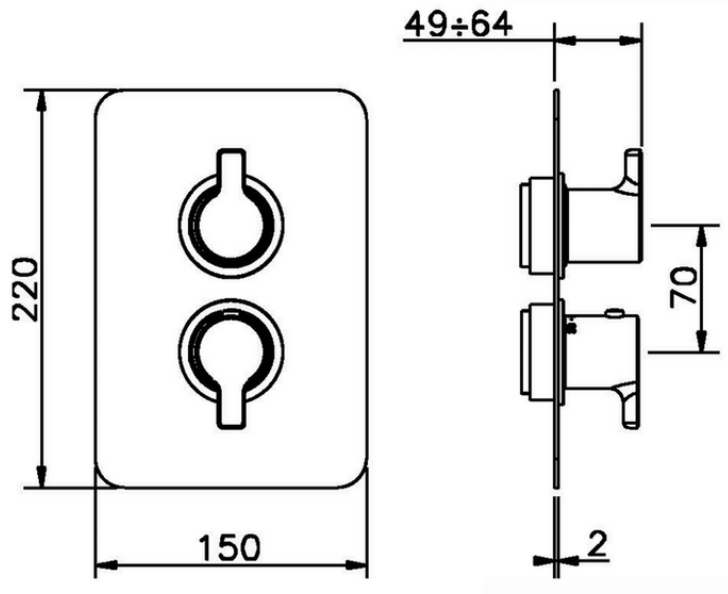

Parte externa termostático ducha emp. 2 salidas SOFT_SF018100

SF018100

<https://es.huberitalia.com/parte-externa-termostatico-ducha-emp-2-salidas-soft-sf018100>

Piastra/Plate/Plaque/Platte/Placa

2-3mm: XX 25-40 YY 76-91

10 mm: XX 16-31 YY 65-80

ZB018101

<https://es.huberitalia.com/parte-empotrada-termostatico-ducha-2-salidas-empotrado-zb018101>

2026-06-15