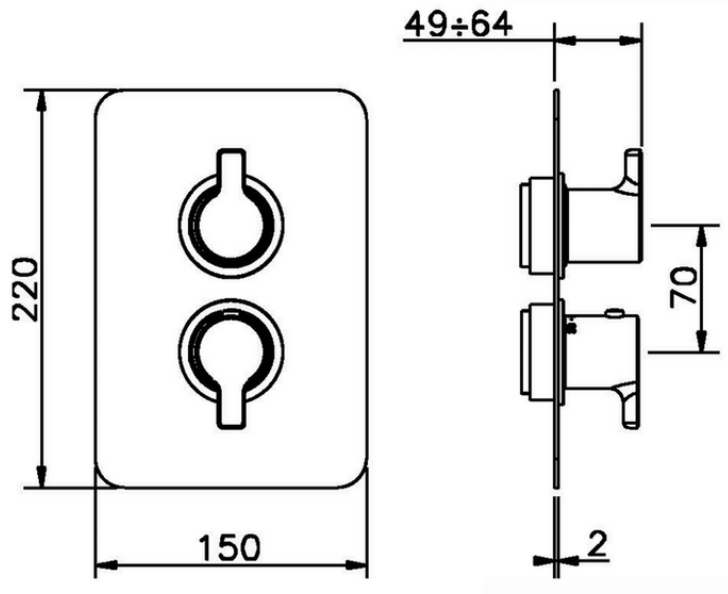

## Parte externa termostático ducha emp. 2 salidas SOFT\_SF018100

SF018100

<https://es.huberitalia.com/parte-externa-termostatico-ducha-emp-2-salidas-soft-sf018100>

## Piastra/Plate/Plaque/Platte/Placa

2-3mm: XX 25-40 YY 76-91

10 mm: XX 16-31 YY 65-80

ZB018101

<https://es.huberitalia.com/parte-empotrada-termostatico-ducha-2-salidas-empotrado-zb018101>

2026-04-30