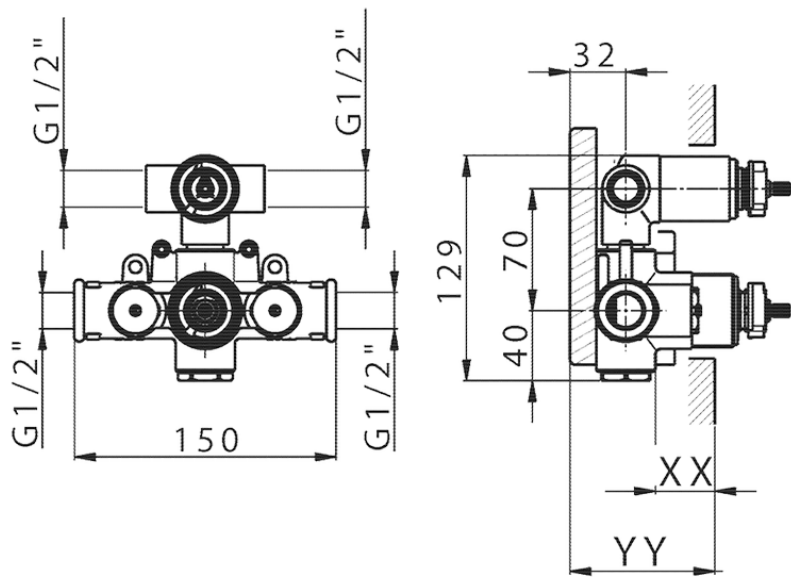

Parte externa termostático ducha emp. 2 salidas SOFT_SF018100

SF018100

<https://es.huberitalia.com/parte-externa-termostatico-ducha-emp-2-salidas-soft-sf018100>

Piastra/Plate/Plaque/Platte/Placa

2-3mm: XX 25-40 YY 76-91

10 mm: XX 16-31 YY 65-80

ZB018101

<https://es.huberitalia.com/parte-empotrada-termostatico-ducha-2-salidas-empotrado-zb018101>

2026-06-15