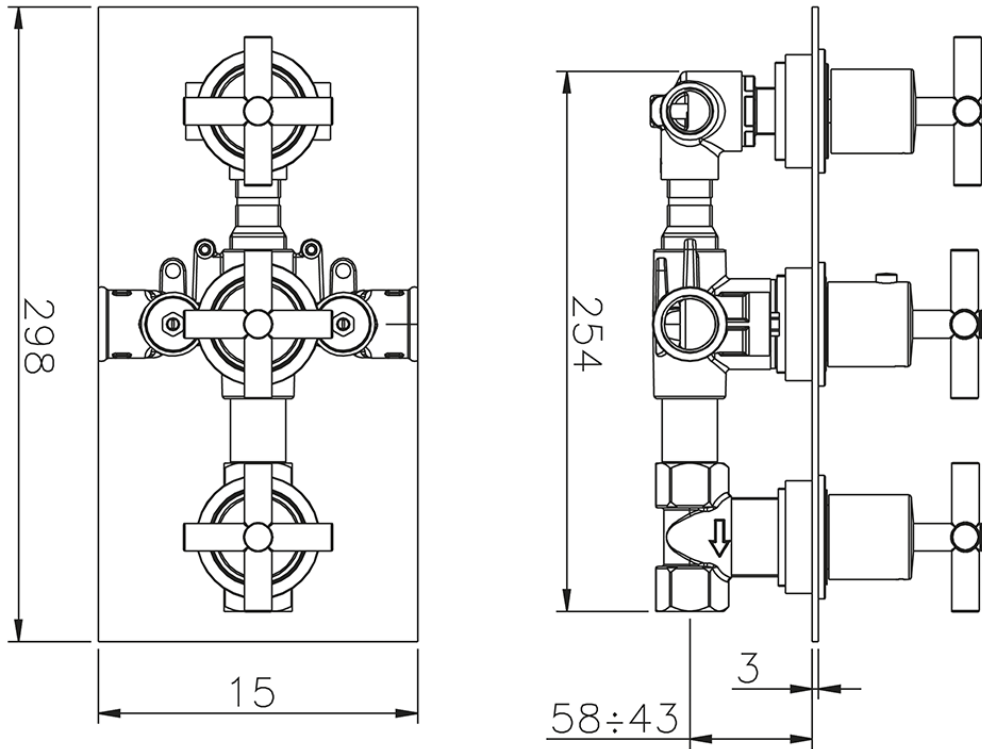

Ducha empotrada termostática 3 salidas SUITE_SU008141

SU008141

<https://es.huberitalia.com/ducha-empotrada-termostatica-3-salidas-suite-su008141>

2024-12-22