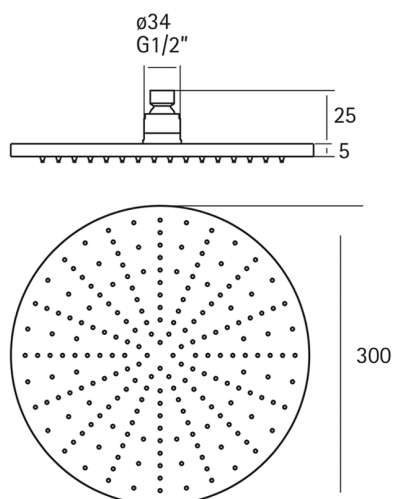

Rociador ducha Lynox LYNOX_SS016420

MODELO **SS016420**

Rociador ducha, redondo Ø 300 mm espesor 5 mm, acero inox, INOX AISI 316L

ACABADOS DISPONIBLES

D1 D1 Inox Cepillado

CARACTERÍSTICAS

2026-05-20