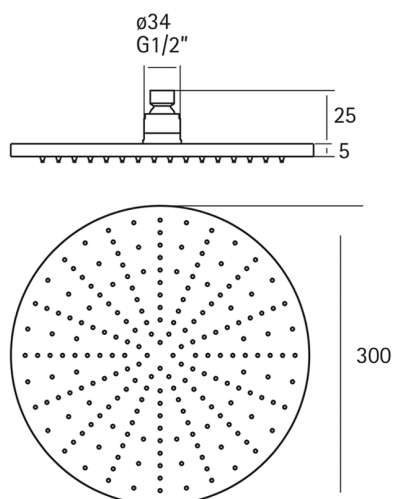

Rociador ducha Lynox LYNOX_SS016420

MODELO **SS016420**

Rociador ducha,redondo Ø 300 mm espesor 5 mm,acero inox,INOX AISI 316L

ACABADOS DISPONIBLES

D1 D1 Inox Cepillado

CARACTERÍSTICAS

2026-04-10