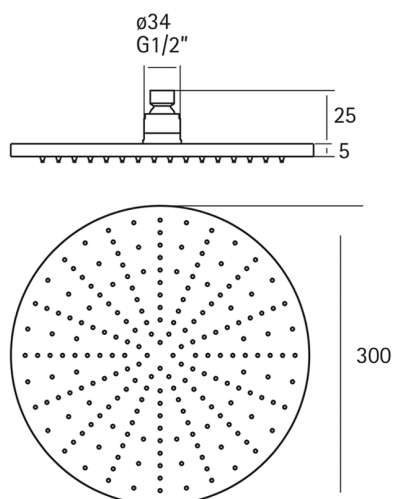

Rociador ducha Lynox LYNOX_SS016420

MODELO **SS016420**

Rociador ducha, redondo Ø 300 mm espesor 5 mm, acero inox, INOX AISI 316L

ACABADOS DISPONIBLES

D1 D1 Inox Cepillado

CARACTERÍSTICAS

2026-06-10