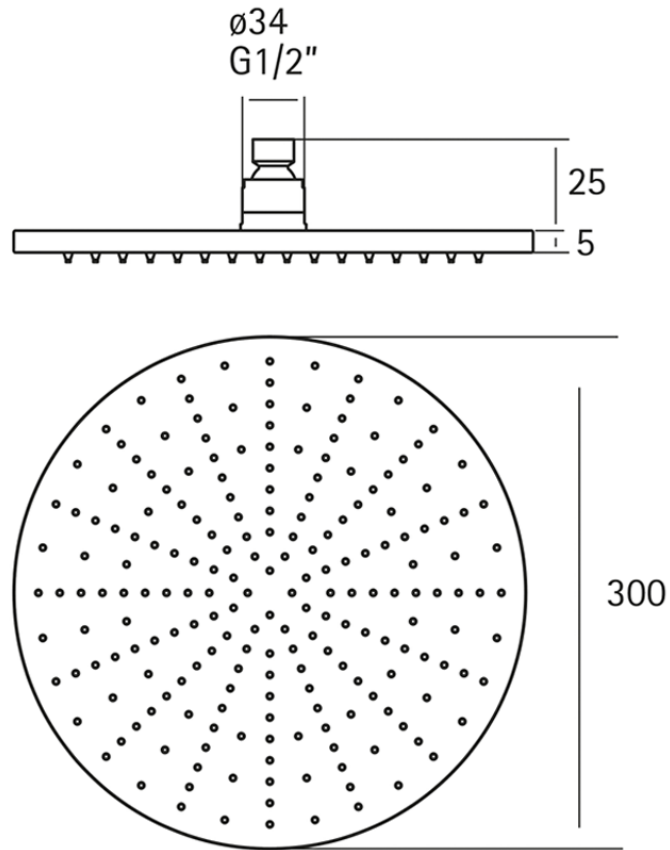

Rociador ducha Lynox LYNOX\_SS016420

SS016420

<https://es.huberitalia.com/rociador-ducha-lynnox-lynnox-ss016420>

2026-06-10