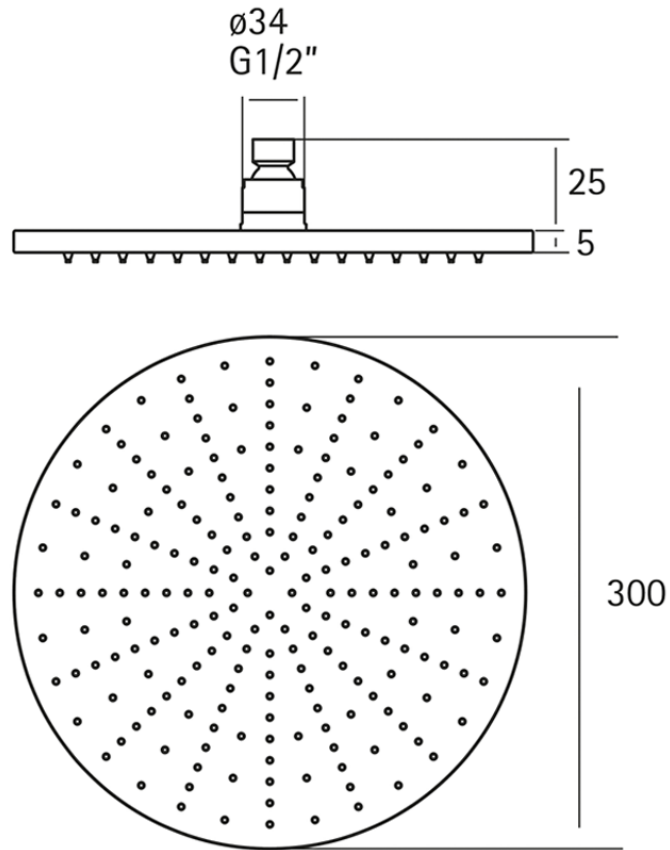

Rociador ducha Lynox LYNOX_SS016420

SS016420

<https://es.huberitalia.com/rociador-ducha-lynnox-lynnox-ss016420>

2026-04-09