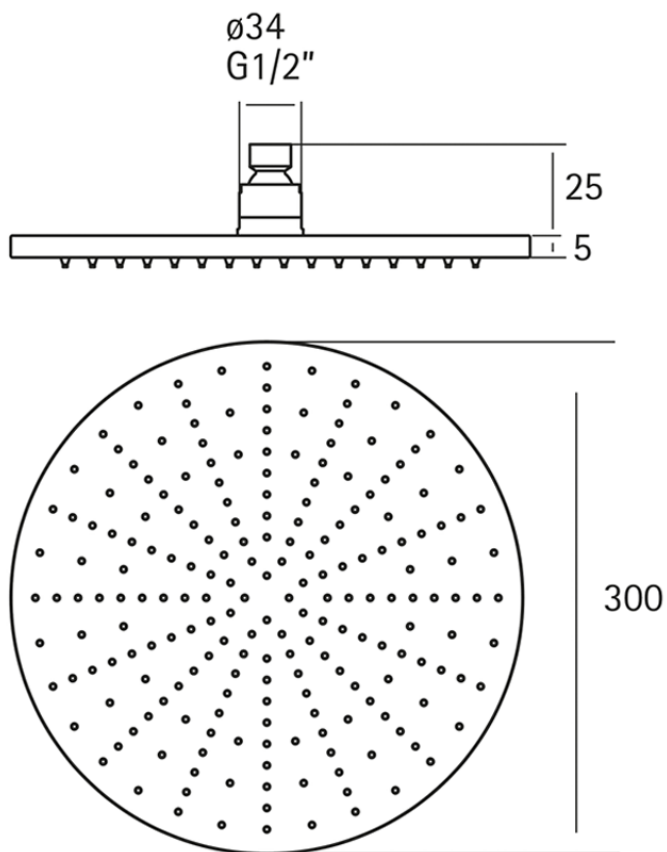

Rociador ducha Lynox LYNOX_SS016420

SS016420

<https://es.huberitalia.com/rociador-ducha-lynnox-lynnox-ss016420>

2026-05-20