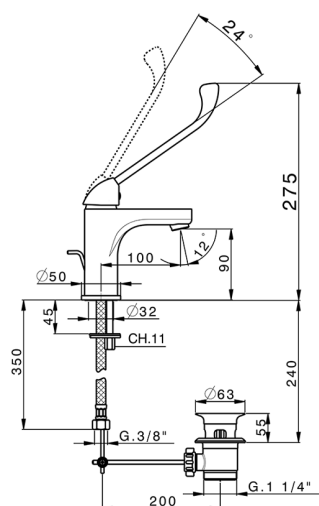

## Lavabo monomando large REPUESTOS\_H9000490

MODELO **H9000490**

Lavabo monomando large, con desagüe automático  
1"1/4, latiguillos acero G.3/8"

ACABADOS DISPONIBLES

**21** 21 Cromo

CARACTERÍSTICAS

Recambio Cartucho **ZZ95435000**

**Cartucho Monomando 35 mm**

2024-11-21