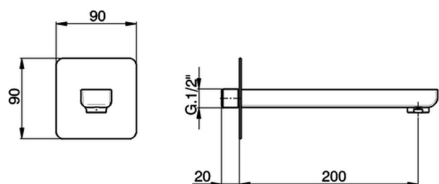

Caño de erogación SOFT_SF000240

MODELO **SF000240**

Caño de erogación, L.200 mm, conexión 1/2" M

ACABADOS DISPONIBLES

CARACTERÍSTICAS

2024-12-22