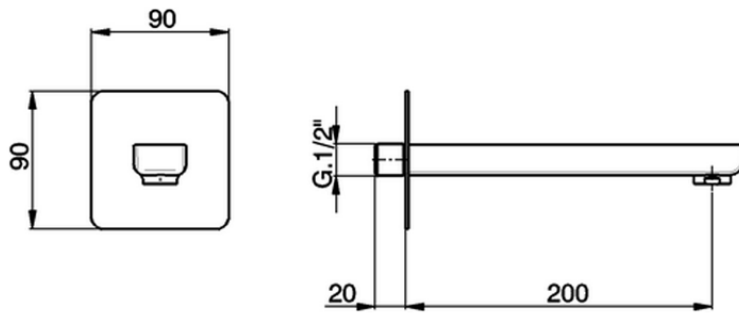

Caño de erogación SOFT_SF000240

SF000240

<https://es.huberitalia.com/cano-de-erogacion-soft-sf000240>

2024-12-22