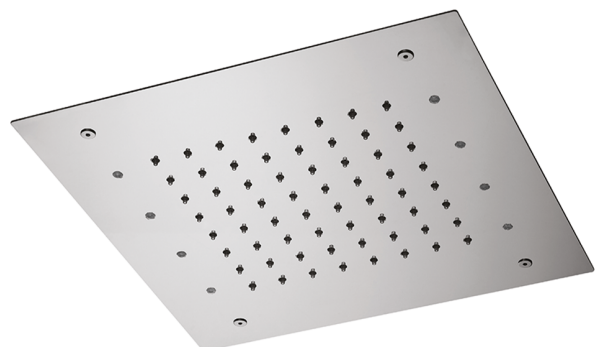

Rociadores de techo 300x300 mm ZEN_ZS1C0360

MODELO **ZS1C0360**

Rociadores de techo 300x300 mm, funciones lluvia, cromoterapia, con mando a distancia incluido, acero inoxidable AISI 304

ACABADOS DISPONIBLES

-  **40** 40 Negro Mate
-  **4Q** 4Q Blanco Mate
-  **D1** D1 Inox Cepillado
-  **D2** D2 Inox brillo

CARACTERÍSTICAS

2025-02-05