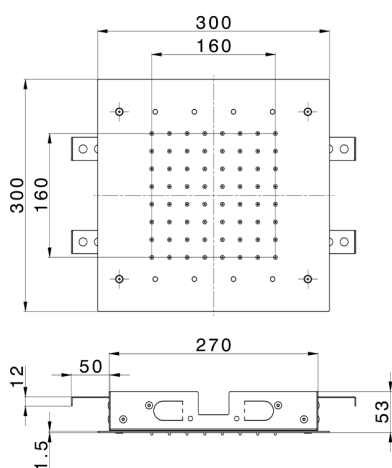

Rociadores de techo 300x300 mm ZEN_ZS1C0360

MODELO **ZS1C0360**

Rociadores de techo 300x300 mm, funciones lluvia, cromoterapia, con mando a distancia incluido, acero inoxidable AISI 304

ACABADOS DISPONIBLES

-  **40** 40 Negro Mate
-  **4Q** 4Q Blanco Mate
-  **D1** D1 Inox Cepillado
-  **D2** D2 Inox brillo

CARACTERÍSTICAS

2025-02-05