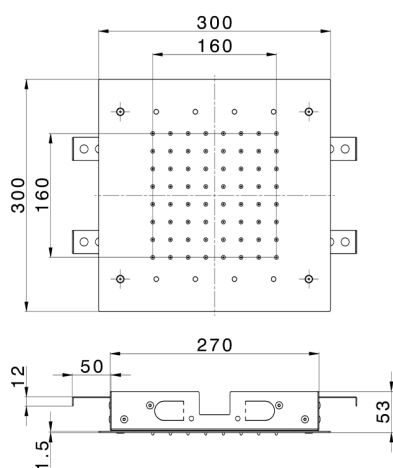

Rociadores de techo 300x300 mm ZEN_ZS1C0360

MODELO **ZS1C0360**

Rociadores de techo 300x300 mm, funciones lluvia, cromoterapia, con mando a distancia incluido, acero inoxidable AISI 304

ACABADOS DISPONIBLES

-  **40** 40 Negro Mate
-  **4Q** 4Q Blanco Mate
-  **D1** D1 Inox Cepillado
-  **D2** D2 Inox brillo

CARACTERÍSTICAS

2025-02-05