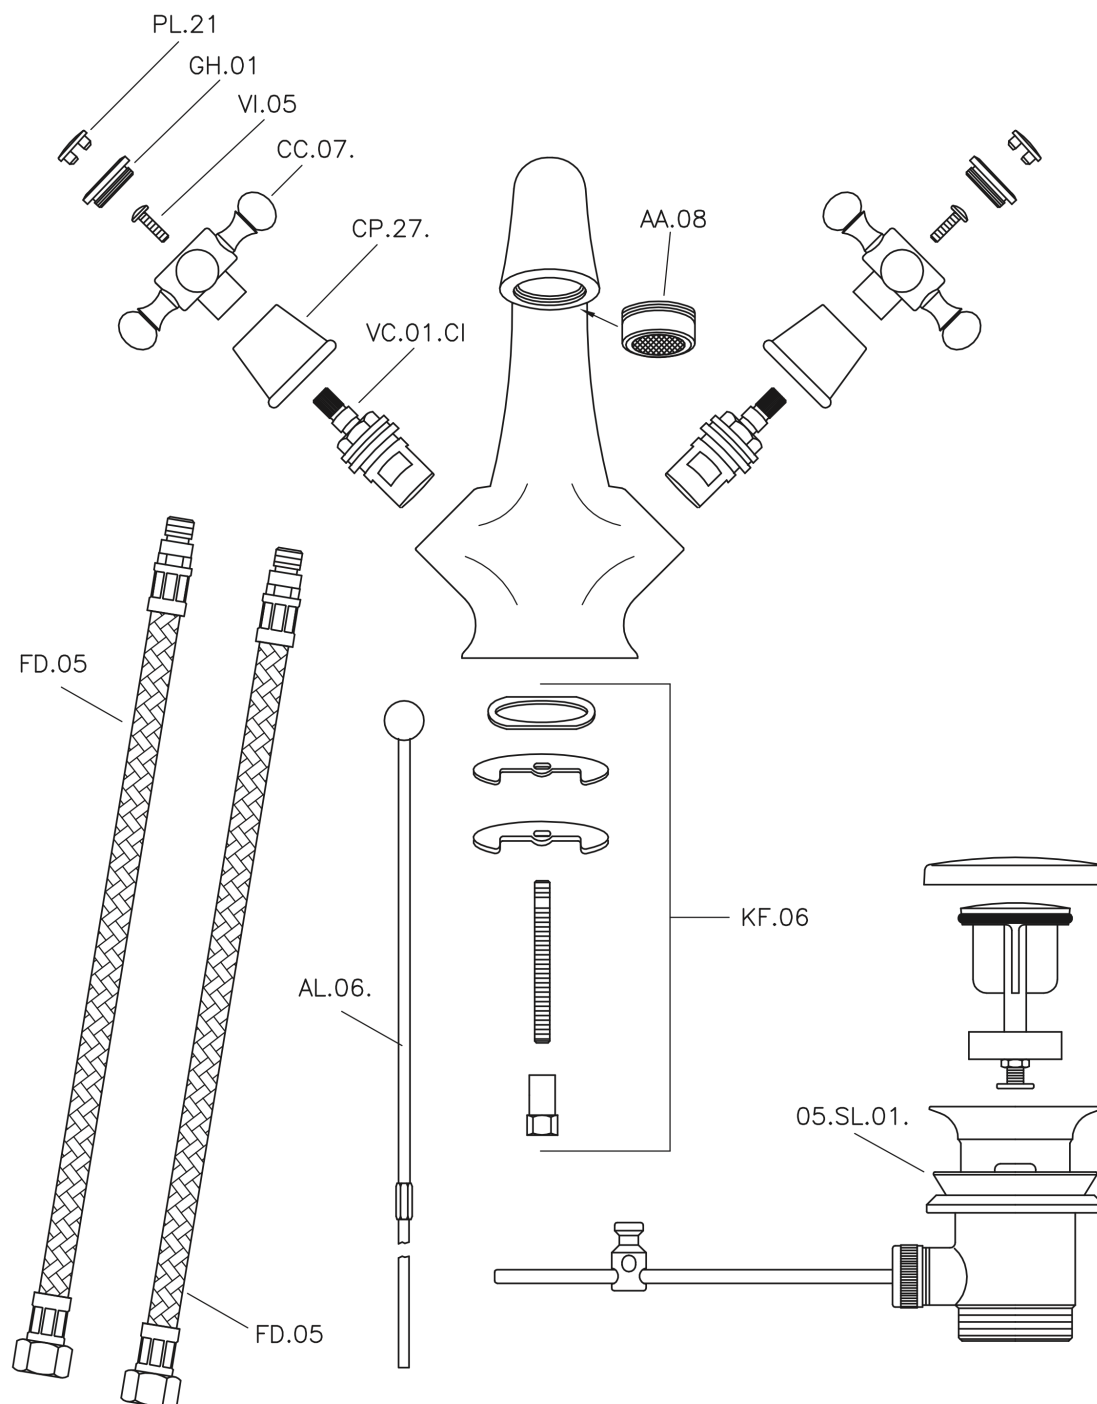

Lavabo monomando VICTORIAN_VT000510

MODELO **VT000510**

Lavabo, con desagüe automático 1"1/4, latiguillos acero G.3/8"

ACABADOS DISPONIBLES

2W 2W Oro Cepillado

CARACTERÍSTICAS

Lavabo monomando VICTORIAN_VT000510

VT000510

<https://es.huberitalia.com/lavabo-monomando-victorian-vt000510>

2025-01-05