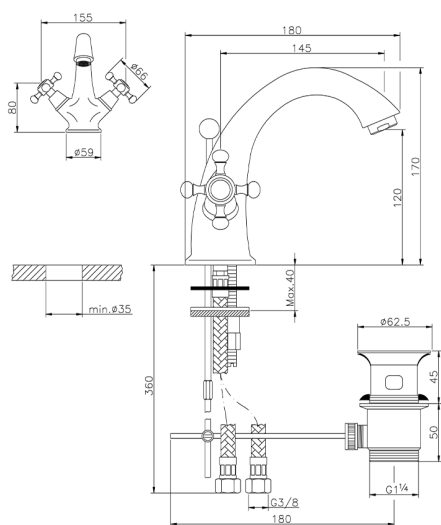

Lavabo monomando VICTORIAN_VT000510

MODELO **VT000510**

Lavabo, con desagüe automático 1"1/4, latiguillos acero G.3/8"

ACABADOS DISPONIBLES

2W 2W Oro Cepillado

CARACTERÍSTICAS

Lavabo monomando VICTORIAN_VT000510

VT000510

<https://es.huberitalia.com/lavabo-monomando-victorian-vt000510>

2025-01-05