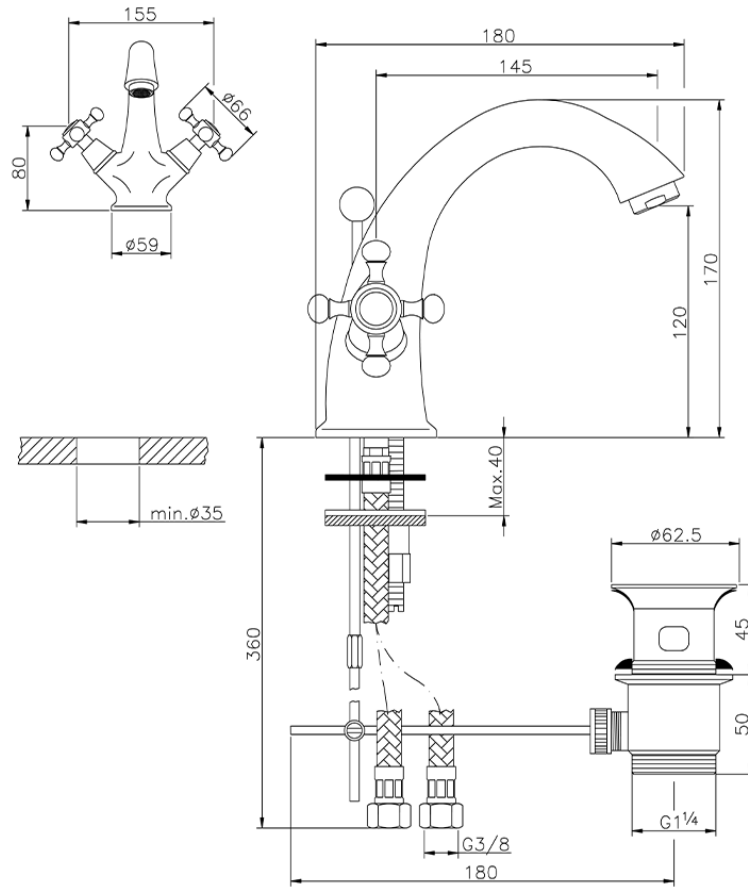

Lavabo monomando VICTORIAN_VT000510

VT000510

<https://es.huberitalia.com/lavabo-monomando-victorian-vt000510>

2025-01-05