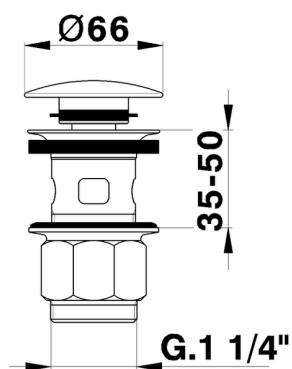

Válvula desagüe click-clack 1" 1/4 para lavabo COMPLEMENTOS_ZB001620
MODELO ZB001620

Válvula desagüe click-clack 1" 1/4 para lavabo, para sistema de desagüe con rebosadero

ACABADOS DISPONIBLES

- 
21 21 Cromo
- 
2B 2B Níquel Brillo
- 
2F 2F Níquel Cepillado
- 
2P 2P Oro rosa
- 
2Q 2Q Black Titanium
- 
40 40 Negro Mate
- 
4Q 4Q Blanco Mate
- 
26 26 Cobre Viejo
- 
27 27 Bronce Viejo