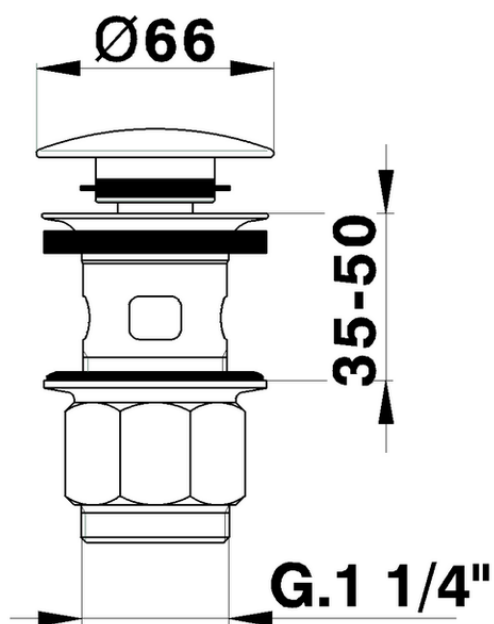

Válvula desagüe click-clack 1" 1/4 para lavabo COMPLEMENTOS_ZB001620

ZB001620

<https://es.huberitalia.com/valvula-desague-click-clack-1-1-4-para-lavabo-complementos-zb001620>

2025-01-06