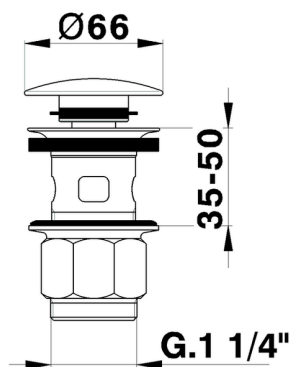

Válvula desagüe click-clack 1" 1/4 para lavabo COMPLEMENTOS_ZB001620

MODELO **ZB001620**

Válvula desagüe click-clack 1" 1/4 para lavabo, para sistema de desagüe con rebosadero

ACABADOS DISPONIBLES

-  **21** 21 Cromo
-  **2B** 2B Níquel Brillo
-  **2F** 2F Níquel Cepillado
-  **2P** 2P Oro rosa
-  **2Q** 2Q Black Titanium
-  **40** 40 Negro Mate
-  **4Q** 4Q Blanco Mate
-  **26** 26 Cobre Viejo
-  **27** 27 Bronce Viejo