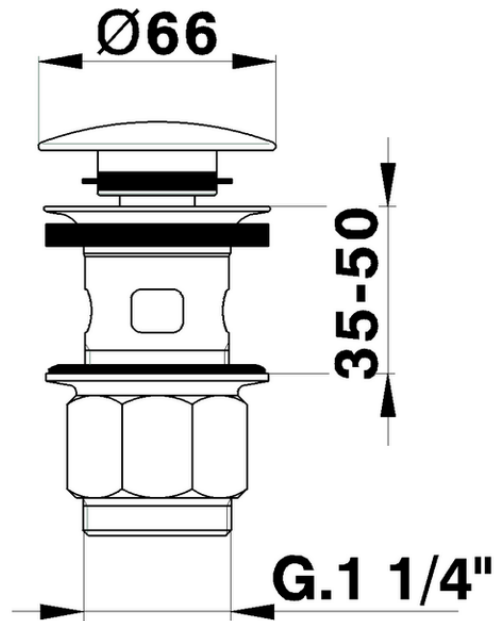

Válvula desagüe click-clack 1" 1/4 para lavabo COMPLEMENTOS_ZB001620

ZB001620

<https://es.huberitalia.com/valvula-desague-click-clack-1-1-4-para-lavabo-complementos-zb001620>

2025-01-06