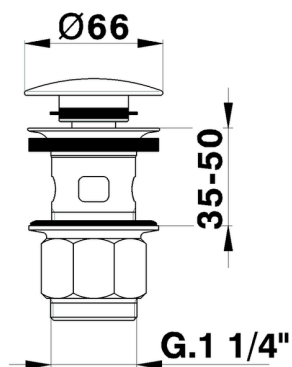

CARACTERÍSTICAS

2025-01-08