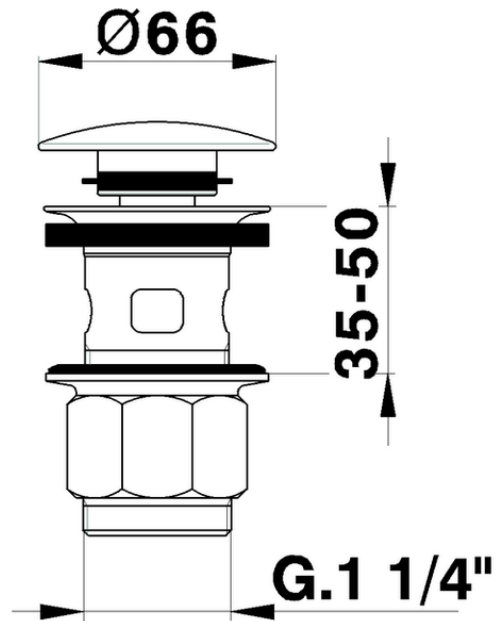

Válvula desagüe click-clack 1" 1/4 para lavabo COMPLEMENTOS_ZB001620

ZB001620

<https://es.huberitalia.com/valvula-desague-click-clack-1-1-4-para-lavabo-complementos-zb001620>

2025-01-08