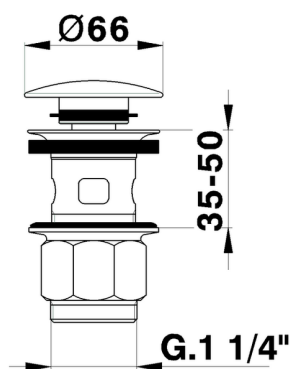

Válvula desagüe click-clack 1" 1/4 para lavabo COMPLEMENTOS_ZB001620

MODELO **ZB001620**

Válvula desagüe click-clack 1" 1/4 para lavabo, para sistema de desagüe con rebosadero

ACABADOS DISPONIBLES

- 
21 21 Cromo
- 
2B 2B Níquel Brillo
- 
2F 2F Níquel Cepillado
- 
2P 2P Oro rosa
- 
2Q 2Q Black Titanium
- 
40 40 Negro Mate
- 
4Q 4Q Blanco Mate
- 
26 26 Cobre Viejo
- 
27 27 Bronce Viejo