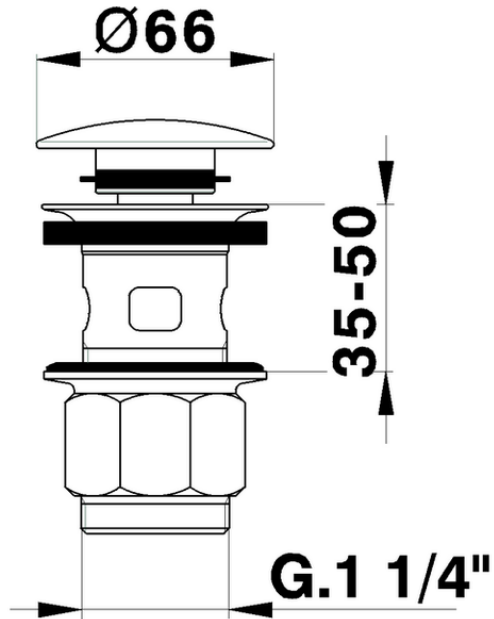

Válvula desagüe click-clack 1" 1/4 para lavabo COMPLEMENTOS_ZB001620

ZB001620

<https://es.huberitalia.com/valvula-desague-click-clack-1-1-4-para-lavabo-complementos-zb001620>

2025-01-08