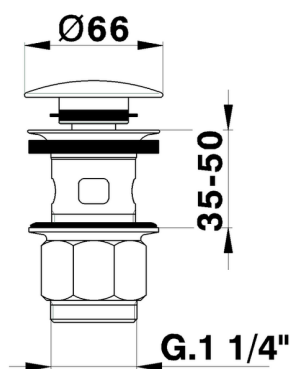

CARACTERÍSTICAS

2025-01-06