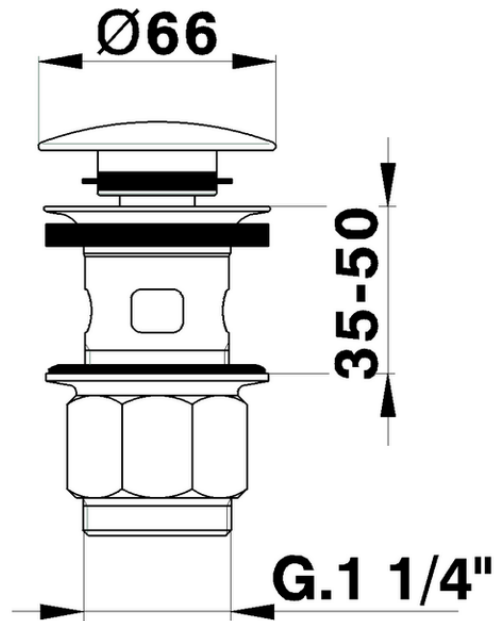

Válvula desagüe click-clack 1" 1/4 para lavabo COMPLEMENTOS_ZB001620

ZB001620

<https://es.huberitalia.com/valvula-desague-click-clack-1-1-4-para-lavabo-complementos-zb001620>

2025-01-05