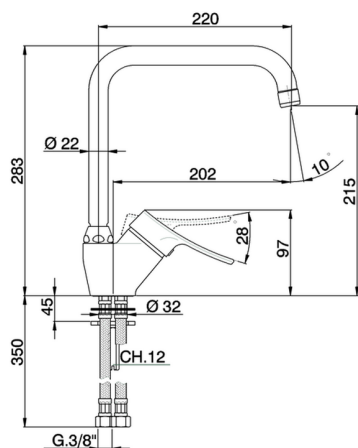

Fregadero monomando KITCHEN_FU702520

MODELO **FU702520**

Fregadero monomando, caño giratorio, latiguillos acero G.3/8"

ACABADOS DISPONIBLES

21 21 Cromo

CARACTERÍSTICAS

Recambio Cartucho **ZZ92909000**

Cartucho Monomando 43 mm