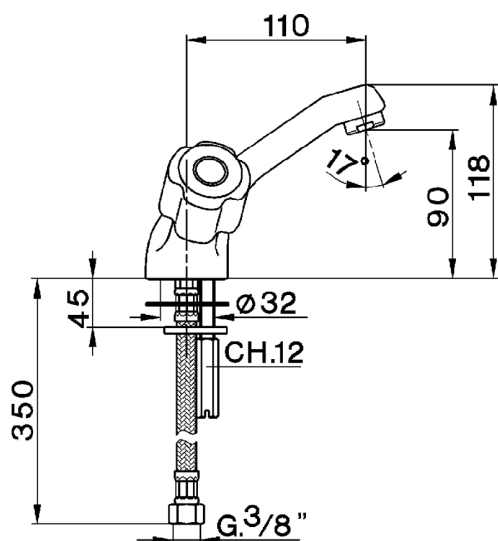

Lavabo EVA_EV000540

MODELO **EV000540**

Lavabo, sin desagüe automático, latiguillos acero G.3/8", sin manetas

ACABADOS DISPONIBLES

CARACTERÍSTICAS

2024-12-22