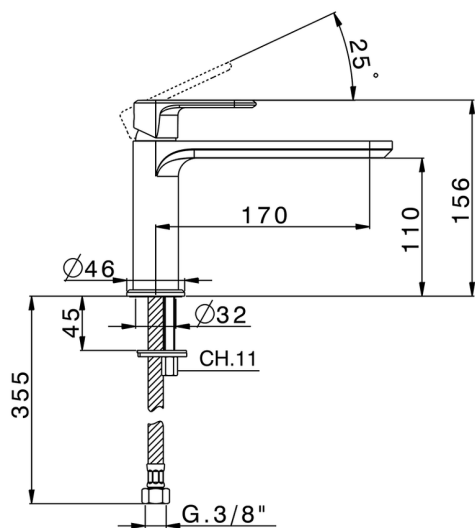

Lavabo monomando LEVITY_LY001540

MODELO **LY001540**

Lavabo monomando, sin desagüe automático, latiguillos acero G.3/8"

ACABADOS DISPONIBLES

-  **21** 21 Cromo
-  **2B** 2B Níquel Brillo
-  **2F** 2F Níquel Cepillado
-  **40** 40 Negro Mate
-  **4Q** 4Q Blanco Mate

CARACTERÍSTICAS

Recambio Cartucho **ZZ96550000**

Cartucho Monomando 25 mm

2025-01-21