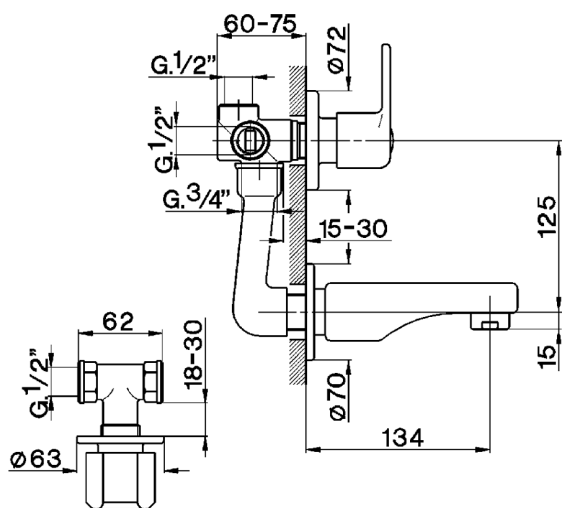

Baño/ducha empotrado 4 agujeros EVA_EV000210

MODELO **EV000210**

Baño/ducha empotrado 4 agujeros, con desviador 2 salidas, sin desagüe automático, sin manetas

ACABADOS DISPONIBLES

21 21 Cromo

CARACTERÍSTICAS

Instalación **Empotrado**

2024-12-22