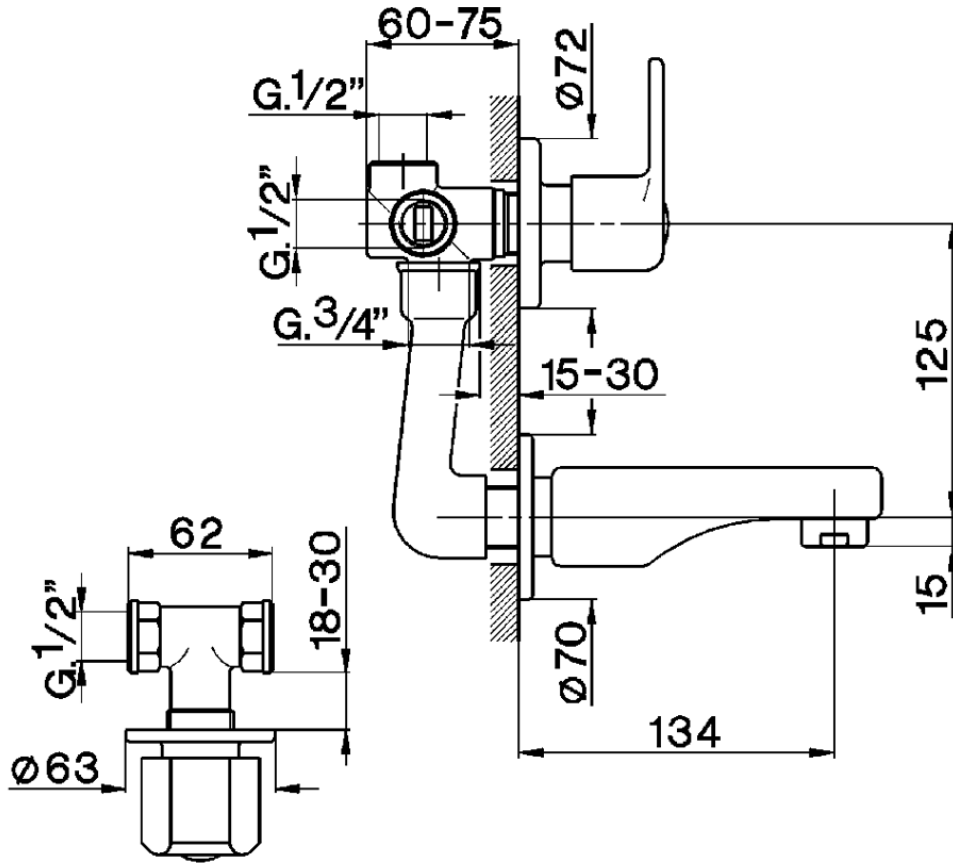

Baño/ducha empotrado 4 agujeros EVA_EV000210

EV000210

<https://es.huberitalia.com/bano-ducha-empotrado-4-agujeros-eva-ev000210>

2024-12-22