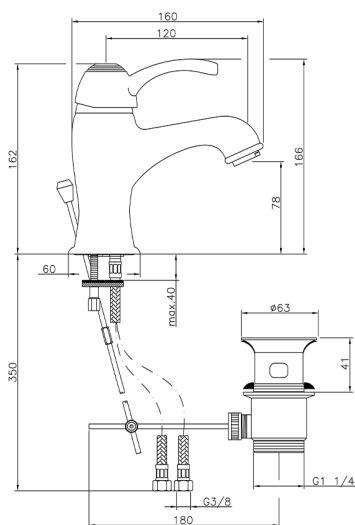

Lavabo monomando VICTORIAN_VM000510

MODELO **VM000510**

Lavabo monomando, con desagüe automático
1"1/4, latiguillos acero G.3/8"

ACABADOS DISPONIBLES

-  **21** 21 Cromo
-  **27** 27 Bronce Viejo
-  **2A** 2A Niquel Satinado Cepillado
-  **2G** 2G Oro Viejo
-  **2W** 2W Oro Cepillado

CARACTERÍSTICAS

Recambio Cartucho **ZZ95273000**

Cartucho Monomando 40 mm

2024-11-21