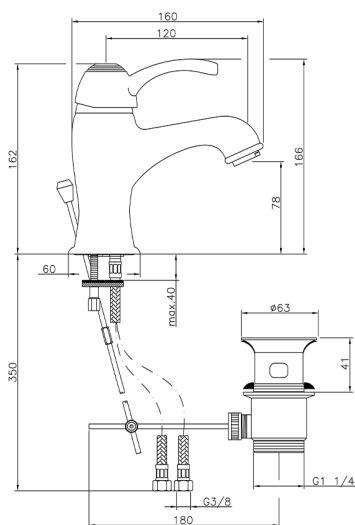

## Lavabo monomando VICTORIAN\_VM000510

MODELO **VM000510**

Lavabo monomando, con desagüe automático  
1"1/4, latiguillos acero G.3/8"

ACABADOS DISPONIBLES

-  **21** 21 Cromo
-  **27** 27 Bronce Viejo
-  **2A** 2A Niquel Satinado Cepillado
-  **2G** 2G Oro Viejo
-  **2W** 2W Oro Cepillado

CARACTERÍSTICAS

Recambio Cartucho **ZZ95273000**

**Cartucho Monomando 40 mm**

2024-11-21