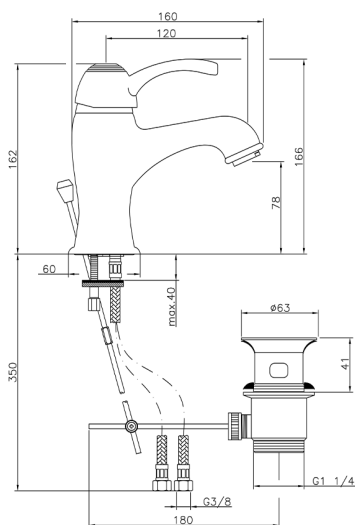

Lavabo monomando VICTORIAN_VM000510

MODELO **VM000510**

Lavabo monomando, con desagüe automático
1"1/4, latiguillos acero G.3/8"

ACABADOS DISPONIBLES

-  **21** 21 Cromo
-  **27** 27 Bronce Viejo
-  **2A** 2A Niquel Satinado Cepillado
-  **2G** 2G Oro Viejo
-  **2W** 2W Oro Cepillado

CARACTERÍSTICAS

Recambio Cartucho **ZZ95273000**

Cartucho Monomando 40 mm

2024-11-23