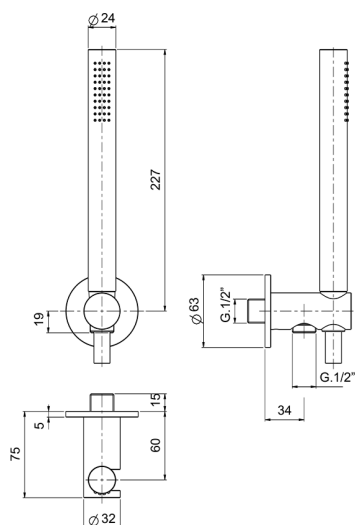

Conjunto ducha duplex Lynox LYNOX_SS018300

MODELO **SS018300**

Conjunto ducha duplex, soporte duchita mural con toma de agua, duchita una función minimalista Ø 22 mm de INOX, flexible inox 150 cm, Inox AISI 316L

ACABADOS DISPONIBLES

D1 D1 Inox Cepillado

CARACTERÍSTICAS

2026-06-13