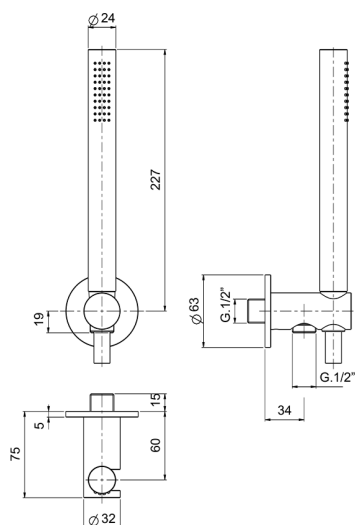

Conjunto ducha duplex Lynox LYNOX_SS018300

MODELO **SS018300**

Conjunto ducha duplex, soporte duchita mural con toma de agua, duchita una función minimalista Ø 22 mm de INOX, flexible inox 150 cm, Inox AISI 316L

ACABADOS DISPONIBLES

D1 D1 Inox Cepillado

CARACTERÍSTICAS

2026-05-20