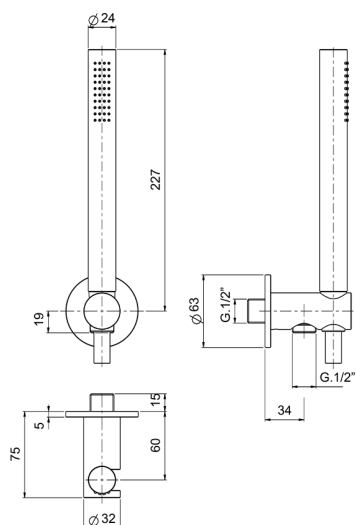

Conjunto ducha duplex Lynox LYNOX_SS018300

MODELO **SS018300**

Conjunto ducha duplex, soporte duchita mural con toma de agua, duchita una función minimalista Ø 22 mm de INOX, flexible inox 150 cm, Inox AISI 316L

ACABADOS DISPONIBLES

D1 D1 Inox Cepillado

CARACTERÍSTICAS

2026-04-11