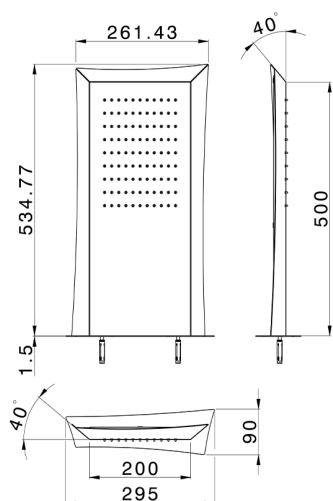

Rociador trapezoidal de pared ZEN_ZS122050

MODELO **ZS122050**

Rociador trapezoidal de pared, función lluvia, acero inoxidable AISI 304

ACABADOS DISPONIBLES

- **D1** D1 Inox Cepillado
- **40** 40 Negro Mate
- **4Q** 4Q Blanco Mate
- **D2** D2 Inox brillo

CARACTERÍSTICAS

2026-04-30