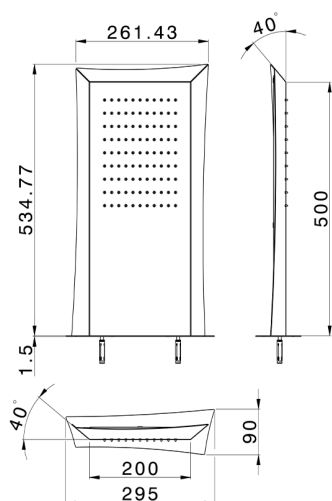

Rociador trapezoidal de pared ZEN_ZS122050

MODELO **ZS122050**

Rociador trapezoidal de pared, función lluvia, acero inoxidable AISI 304

ACABADOS DISPONIBLES

-  **D1** D1 Inox Cepillado
-  **40** 40 Negro Mate
-  **4Q** 4Q Blanco Mate
-  **D2** D2 Inox brillo