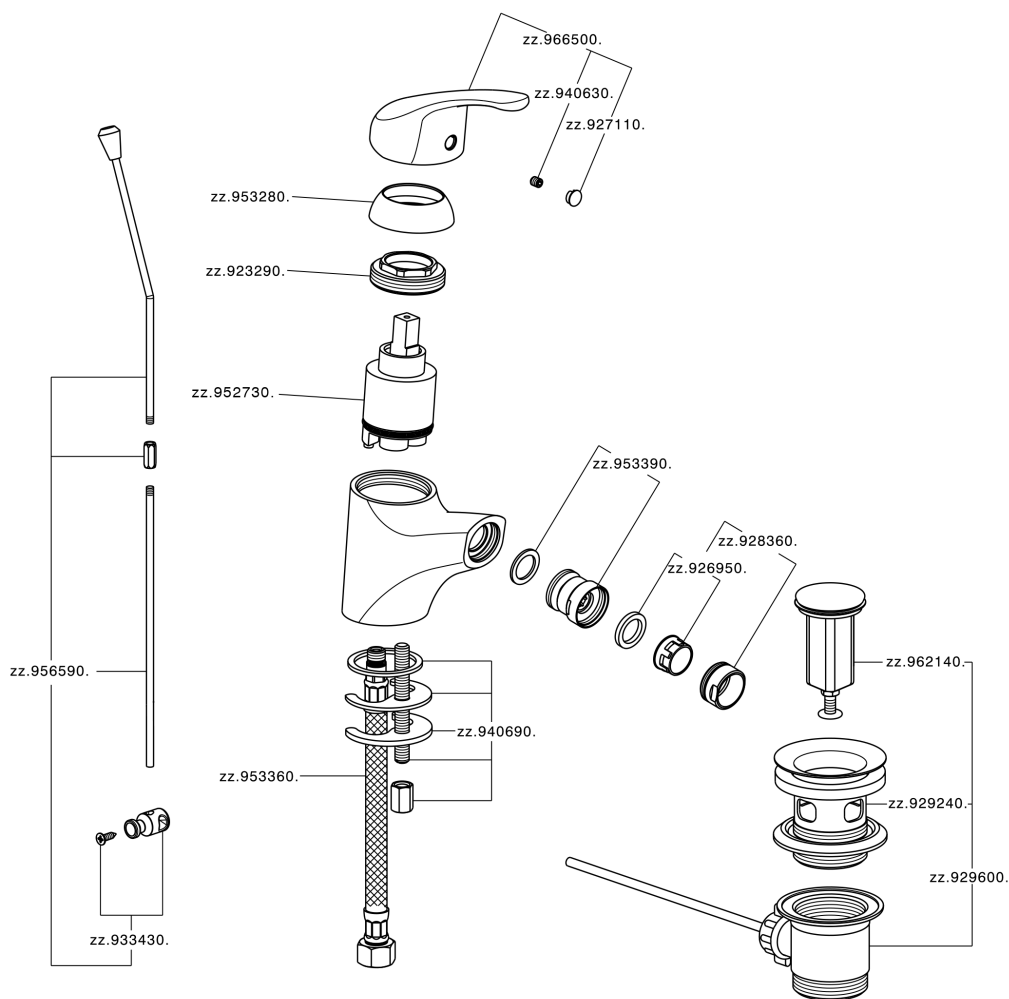

Bidé monomando BACCARAT_BC000550

BC000550

<https://es.huberitalia.com/bide-monomando-baccarat-bc000550>

2024-11-21