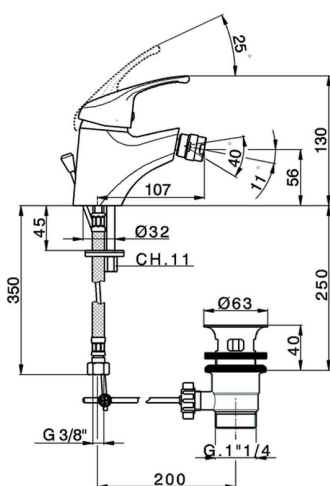

Bidé monomando BACCARAT_BC000550

MODELO **BC000550**

Bidé monomando, con desagüe automático
1"1/4, latiguillos acero G.3/8"

ACABADOS DISPONIBLES

21 21 Cromo

CARACTERÍSTICAS

Recambio Cartucho **ZZ95273000**

Cartucho Monomando 40 mm