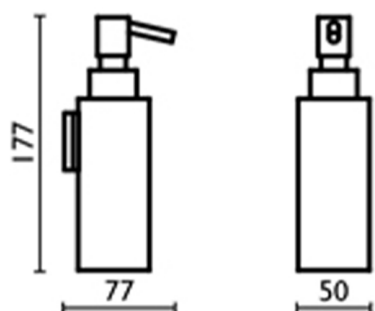

Dispensador Jabón para cocina ACCESORIOS BAÑO_SQ090622

MODELO **SQ090622**

Dispensador Jabón para cocina,dispenser de pared de Latón

ACABADOS DISPONIBLES

- 
21 21 Cromo
- 
2B 2B Níquel Brillo
- 
2F 2F Níquel Cepillado
- 
2Q 2Q Black Titanium
- 
40 40 Negro Mate
- 
4Q 4Q Blanco Mate