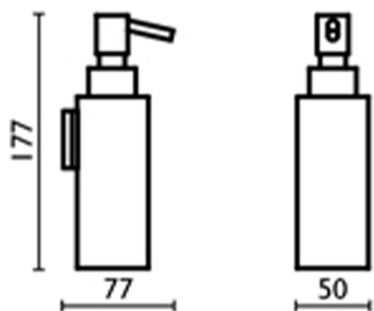

Dispensador Jabón para cocina ACCESORIOS BAÑO_SQ090622

MODELO **SQ090622**

Dispensador Jabón para cocina,dispenser de pared de Latón

ACABADOS DISPONIBLES

- **21** 21 Cromo
- **2B** 2B Níquel Brillo
- **2F** 2F Níquel Cepillado
- **2Q** 2Q Black Titanium
- **40** 40 Negro Mate
- **4Q** 4Q Blanco Mate

CARACTERÍSTICAS

2024-11-23