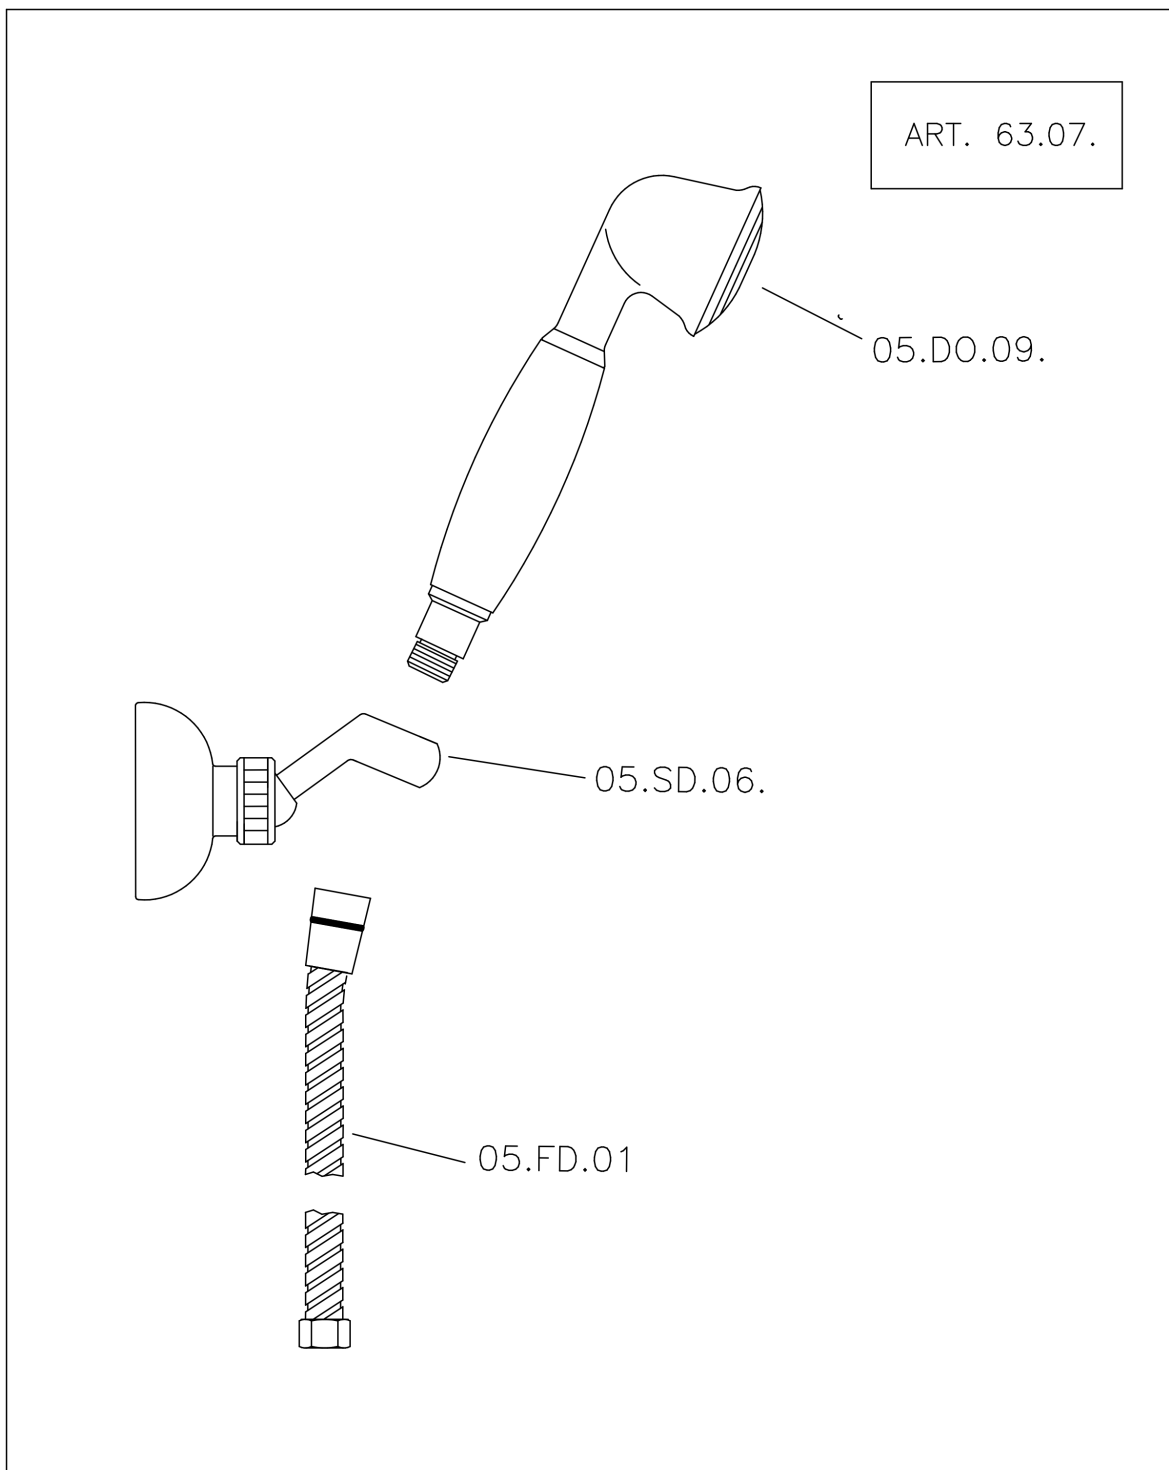

Ducha termostática con duplex CROISSETTE_CSD01010

MODELO **CSD01010**

Ducha termostática con duplex, soporte duchita articulado mural, duchita una función clásica Ø 53 mm de Latón, flexible de Latón 150 cm

ACABADOS DISPONIBLES

-  **21** 21 Cromo
-  **27** 27 Bronce Viejo
-  **2G** 2G Oro Viejo
-  **2W** 2W Oro Cepillado

CARACTERÍSTICAS

Recambio Cartucho **24.04A.PP**

Cartucho Termostático Plus P 8X20

Termostático

El Termostático Huber es tu gestor personal del agua, ayudándote a manejar, controlar y ahorrar agua y energía.

Ducha termostática con duplex CROISSETTE_CSD01010

CSD01010

<https://es.huberitalia.com/ducha-termostatica-con-duplex-croisette-csd01010>

Ducha termostática con duplex CROISSETTE_CSD01010

Huber S.p.A.
 MISCELATORI TERMOSTATICI
 Huber S.p.A.
 Via Brughiere, 50
 I-28017 San Maurizio NO

CROISSETTE – ART. 63.07.

COMPLETO DOCCIA DUPLEX
 FLEXIBLE SHOWER KIT
 ENSEMBLE DE DOUCHE
 -