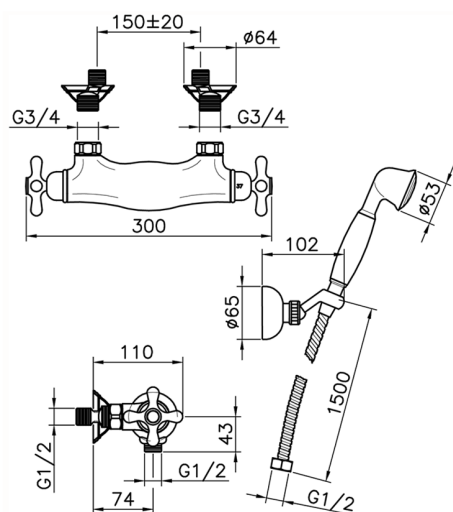

Ducha termostática con duplex CROISSETTE_CSD01010

MODELO **CSD01010**

Ducha termostática con duplex, soporte duchita articulado mural, duchita una función clásica Ø 53 mm de Latón, flexible de Latón 150 cm

ACABADOS DISPONIBLES

-  **21** 21 Cromo
-  **27** 27 Bronce Viejo
-  **2G** 2G Oro Viejo
-  **2W** 2W Oro Cepillado

CARACTERÍSTICAS

Recambio Cartucho **24.04A.PP**

Cartucho Termostático Plus P 8X20

Termostático

04.08.15

CSD01010

<https://es.huberitalia.com/ducha-termostatica-con-duplex-croisette-csd01010>

2025-04-18