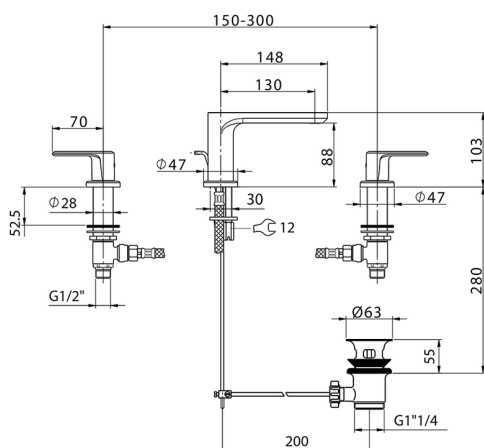

## Lavabo 3 agujeros LEVITY\_LY001020

MODELO **LY001020**

Lavabo 3 agujeros, con desagüe automático 1" 1/4

ACABADOS DISPONIBLES

-  **21** 21 Cromo
-  **2B** 2B Níquel Brillo
-  **2F** 2F Níquel Cepillado
-  **40** 40 Negro Mate
-  **4Q** 4Q Blanco Mate