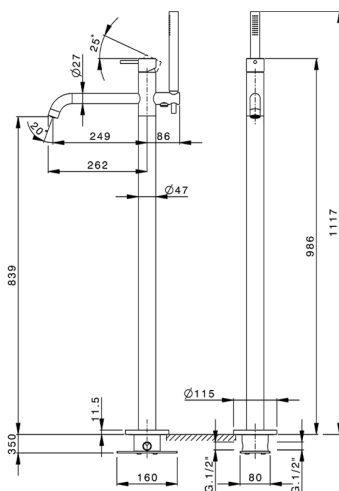

Bañera monomando de suelo LYNOX_LX004204

MODELO **LX004204**

Bañera monomando de suelo, con desviador, soporte duchita sobre columna, duchita una función minimalista Ø 22 mm de INOX, comprensivo de parte empotrada, flexible inox 150 cm, Inox AISI 316L

ACABADOS DISPONIBLES

D1 D1 Inox Cepillado

CARACTERÍSTICAS

Recambio Cartucho **ZZ9B871000**

Cartucho Monomando Progresivo 40mm

2025-04-24