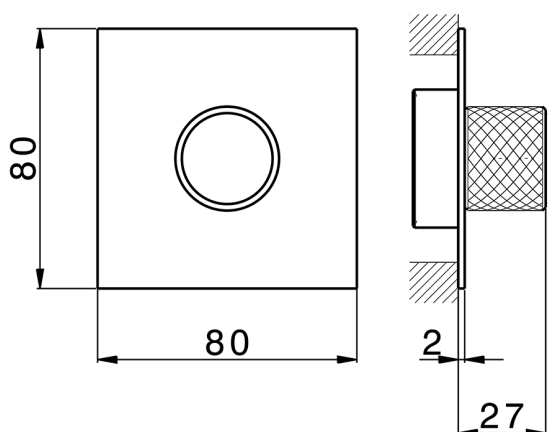

## Parte externa para Push&Shower individual PUSH&SHOWER\_PS0G6310

MODELO **PS0G6310**

Parte externa para Push&Shower individual, pulsador con diseño moleteado, placa embellecedora cuadrada 80x80 mm, para empotrado Push&Shower