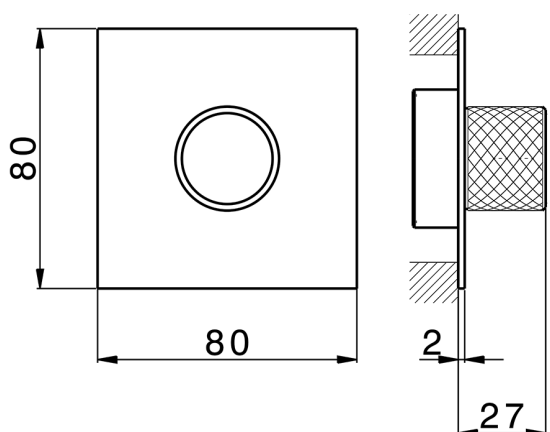

Parte externa para Push&Shower individual PUSH&SHOWER_PS0G6310

MODELO **PS0G6310**

Parte externa para Push&Shower individual, pulsador con diseño moleteado, placa embellecedora cuadrada 80x80 mm, para empotrado Push&Shower