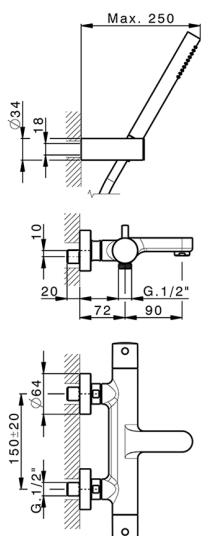

## Bañera termostática con duplex M32\_MTD23016

MODELO **MTD23016**

Bañera termostática con duplex, soporte duchita articulado mural, duchita una función Ø 23 mm de Latón, flexible liso SUPREME 150 cm

### ACABADOS DISPONIBLES

-  **21** 21 Cromo
-  **26** 26 Cobre Viejo
-  **2F** 2F Níquel Cepillado
-  **2W** 2W Oro Cepillado
-  **40** 40 Negro Mate
-  **4Q** 4Q Blanco Mate

### CARACTERÍSTICAS

Recambio Cartucho **24.04A.PP**

**Cartucho Termostático Argo 2 (filtro lungo)**