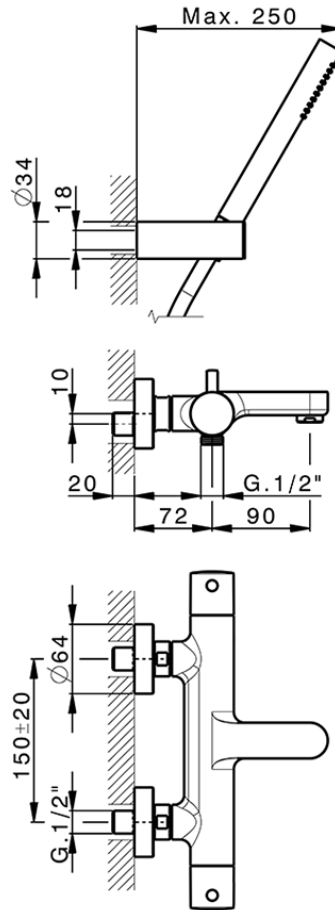

Bañera termostática con duplex M32_MTD23016

MTD23016

<https://es.huberitalia.com/banera-termostatica-con-duplex-m32-mtd23016>

2026-05-20