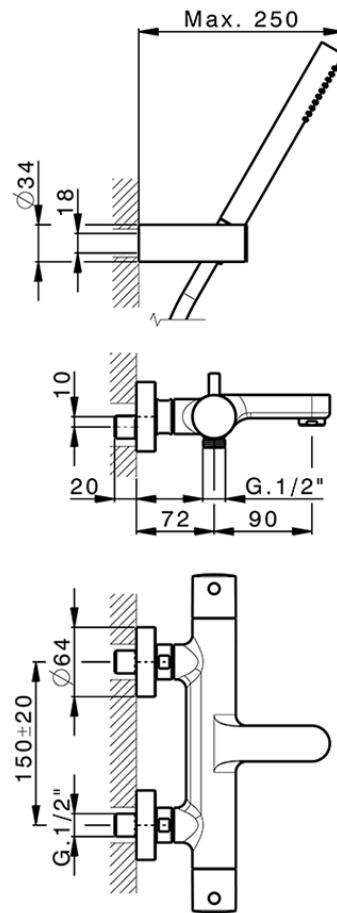

## Bañera termostática con duplex M32\_MTD23016

MTD23016

<https://es.huberitalia.com/banera-termostatica-con-duplex-m32-mtd23016>

2026-04-30