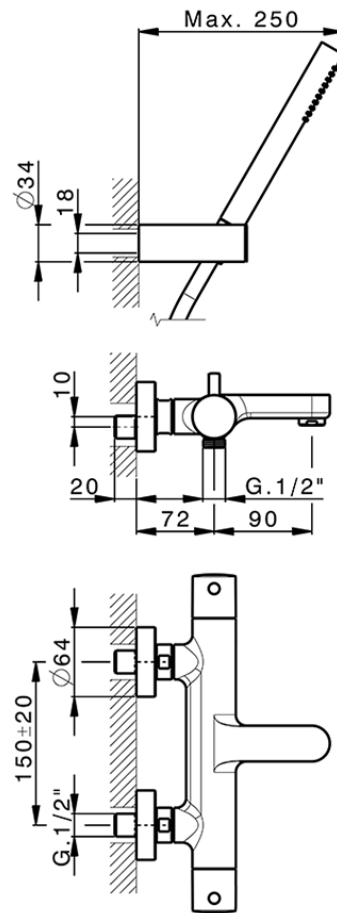

Bañera termostática con duplex M32_MTD23016

MTD23016

<https://es.huberitalia.com/banera-termostatica-con-duplex-m32-mtd23016>

2026-04-29