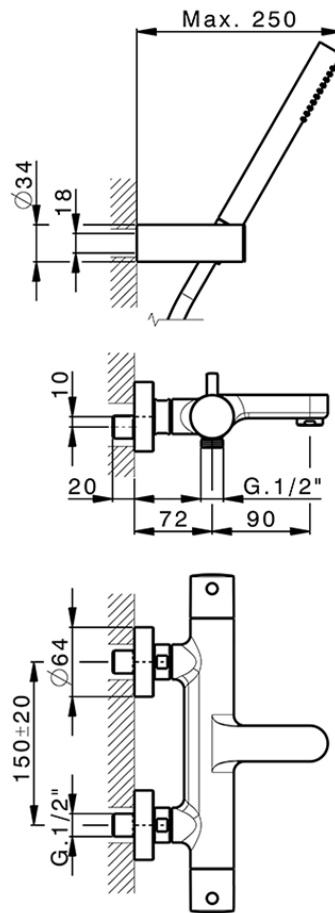

Bañera termostática con duplex M32\_MTD23016

MTD23016

<https://es.huberitalia.com/banera-termostatica-con-duplex-m32-mtd23016>

2026-06-10