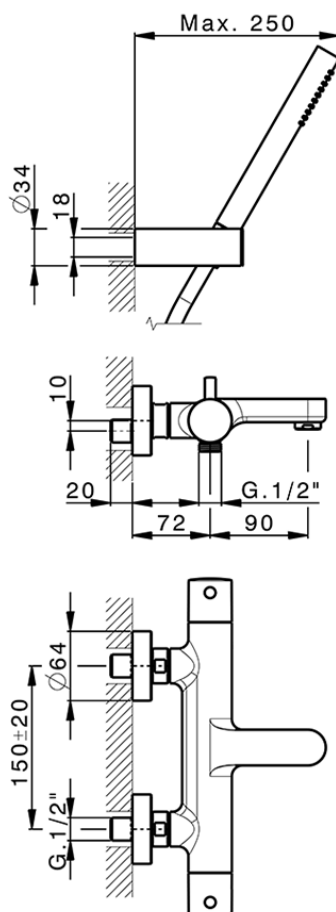

## Bañera termostática con duplex M32\_MTD23016

MTD23016

<https://es.huberitalia.com/banera-termostatica-con-duplex-m32-mtd23016>

2026-06-15