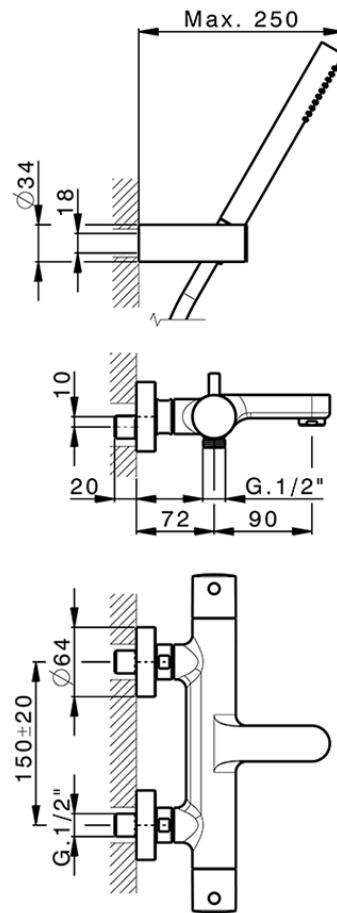

Bañera termostática con duplex M32_MTD23016

MTD23016

<https://es.huberitalia.com/banera-termostatica-con-duplex-m32-mtd23016>

2026-05-20