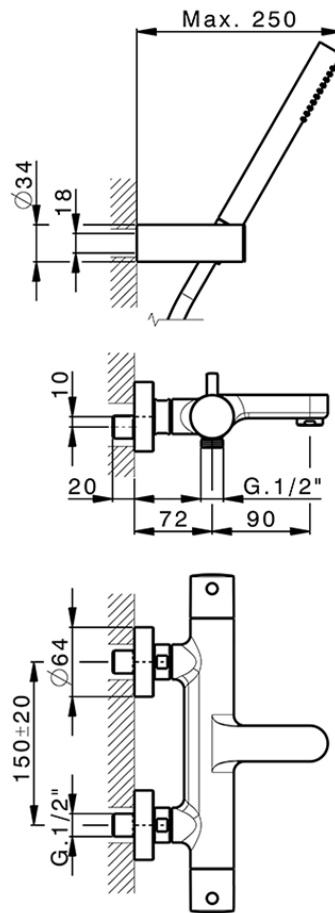

Bañera termostática con duplex M32_MTD23016

MTD23016

<https://es.huberitalia.com/banera-termostatica-con-duplex-m32-mtd23016>

2026-06-10