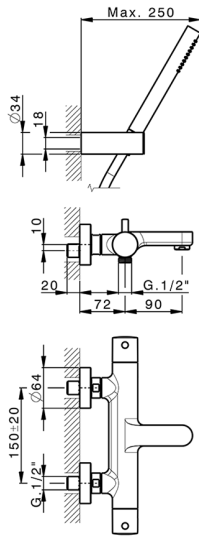

Bañera termostática con duplex M32_MTD23016

MODELO **MTD23016**

Bañera termostática con duplex, soporte duchita articulado mural, duchita una función Ø 23 mm de Latón, flexible liso SUPREME 150 cm

ACABADOS DISPONIBLES

-  **21** 21 Cromo
-  **26** 26 Cobre Viejo
-  **2F** 2F Níquel Cepillado
-  **2W** 2W Oro Cepillado
-  **40** 40 Negro Mate
-  **4Q** 4Q Blanco Mate

CARACTERÍSTICAS

Recambio Cartucho **24.04A.PP**

Cartucho Termostático Argo 2 (filtro lungo)